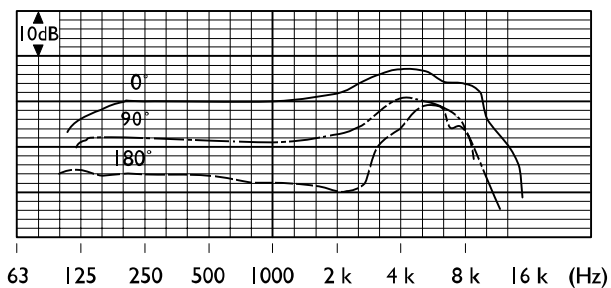

Certificazioni e omologazioni

Regione	Certificazione
Europa	CE

Pianificazione

Dimensioni in mm compresa la staffa a parete (1)

Diagramma del circuito

Risposta in frequenza

Diagramma polare (misurato con il rumore rosa)

Pezzi inclusi

Q.tà	Componente
1	LBB 9099/10 Microfono palmare unidirezionale
1	Staffa per installazione a parete

Specifiche tecniche

Specifiche elettriche*

Tipo	Portatili
Diagramma polare	Unidirezionale
Gamma frequenze	Da 100 Hz a 13 kHz
Sensibilità	2 mV/Pa ±4 dB
impedenza di uscita nominale	600 ohm

* Dati tecnici sulle prestazioni conformi allo standard IEC 60268-4

Specifiche meccaniche

Dimensioni (Largh. x Diam.)	221 x 53 mm
Peso	420 g
Colore	Grigio scuro
Interruttore	On/off con contatto per controllo remoto
Lunghezza cavo	0,5 m a spirale 1,2 m teso
Connettore	DIN a 5 poli 180° (bloccabile)