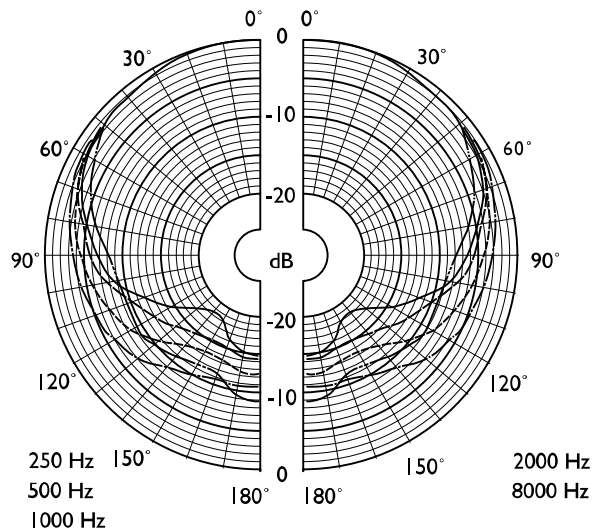

Certificazioni e omologazioni

Regione	Certificazione
Europa	CE

Pianificazione

Dimensioni in mm compresa la staffa a parete (1)

Diagramma del circuito

Risposta in frequenza

Diagramma polare (misurato con il rumore rosa)

Pezzi inclusi

Q.tà	Componente
1	LBB 9099/10 Microfono palmare unidirezionale
1	Staffa per installazione a parete

Specifiche tecniche

Specifiche elettriche*

Tipo	Portatili
Diagramma polare	Unidirezionale
Gamma frequenze	Da 100 Hz a 13 kHz
Sensibilità	2 mV/Pa ±4 dB
impedenza di uscita nominale	600 ohm

* Dati tecnici sulle prestazioni conformi allo standard IEC 60268-4

Specifiche meccaniche

Dimensioni (Largh. x Diam.)	221 x 53 mm
Peso	420 g
Colore	Grigio scuro
Interruttore	On/off con contatto per controllo remoto
Lunghezza cavo	0,5 m a spirale 1,2 m teso
Connettore	DIN a 5 poli 180° (bloccabile)