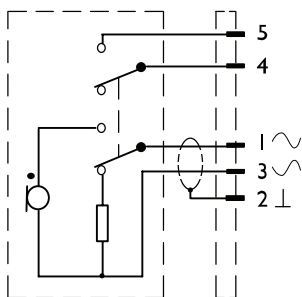

Certificazioni e omologazioni

Regione	Certificazione
Europa	CE

Pianificazione

Dimensioni in mm compresa la staffa a parete (1)

Diagramma del circuito

Risposta in frequenza

Diagramma polare (misurato con il rumore rosa)

Pezzi inclusi

Q.tà	Componente
1	LBB 9099/10 Microfono palmare unidirezionale
1	Staffa per installazione a parete

Specifiche tecniche

Specifiche elettriche*

Tipo	Portatili
Diagramma polare	Unidirezionale
Gamma frequenze	Da 100 Hz a 13 kHz
Sensibilità	2 mV/Pa ±4 dB
impedenza di uscita nominale	600 ohm

* Dati tecnici sulle prestazioni conformi allo standard IEC 60268-4

Specifiche meccaniche

Dimensioni (Largh. x Diam.)	221 x 53 mm
Peso	420 g
Colore	Grigio scuro
Interruttore	On/off con contatto per controllo remoto
Lunghezza cavo	0,5 m a spirale 1,2 m teso
Connettore	DIN a 5 poli 180° (bloccabile)