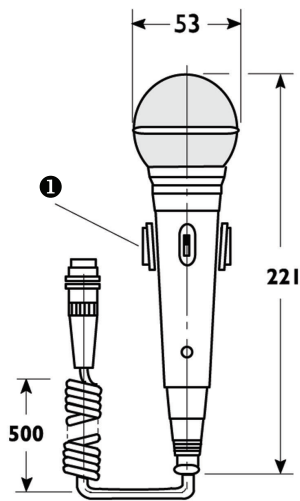

Il microfono è progettato per impianti di comunicazione al pubblico e per amplificazione, ad esempio, in centri ricreativi, sale congressi e negozi.

Funzioni di base

Il microfono LBB 9099/10 dispone di un interruttore on/off con contatti isolati elettricamente per l'accensione a distanza, se richiesta. Questa funzione consente di interrompere automaticamente un sottofondo musicale o eventuali segnali acustici di annunci quando il microfono è attivo.

Certificazioni e omologazioni

Regione	Certificazione
Europa	CE

Pianificazione

Dimensioni in mm compresa la staffa a parete (1)

Diagramma del circuito

Risposta in frequenza

Diagramma polare (misurato con il rumore rosa)

* Dati tecnici sulle prestazioni conformi allo standard IEC 60268-4

Specifiche meccaniche

Dimensioni (Largh. x Diam.)	221 x 53 mm
Peso	420 g
Colore	Grigio scuro
Interruttore	On/off con contatto per controllo remoto
Lunghezza cavo	0,5 m a spirale 1,2 m teso
Connettore	DIN a 5 poli 180° (bloccabile)