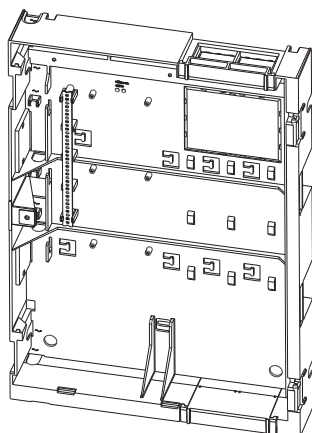

## FBH 0000 A telaio di montaggio grande

Il telaio di montaggio grande è necessario per gli alloggiamenti per montaggio a cornice:

- CPH 0006 A
- MPH 0010 A
- EPH 0012 A

### Informazioni per l'ordinazione

**FBH 0000 A telaio di montaggio grande**

Necessario per gli alloggiamenti CPH 0006 A, MPH 0010 A e EPH 0012 A, con barra di collegamento

**FBH 0000 A**

### Pezzi inclusi

**Pos. Descrizione**

- |   |   |
|---|---|
| 1 | Telaio di montaggio, grande               |
| 1 | FPO-5000-EB barra di collegamento a terra |

### Specifiche tecniche

**Specifiche meccaniche**

Materiale	Plastica, ABS
Colore	Grigio antracite, RAL 7016
Dimensioni	Circa 267 x 450 x 87 mm (circa 25,1 x 17,7 x 3,4")

**Italy:**  
Bosch Security Systems S.p.A.  
Via M.A.Colonna, 35  
20149 Milano  
Fax: +39 02 3696 3907  
it.securitysystems@bosch.com  
www.boschsecurity.it