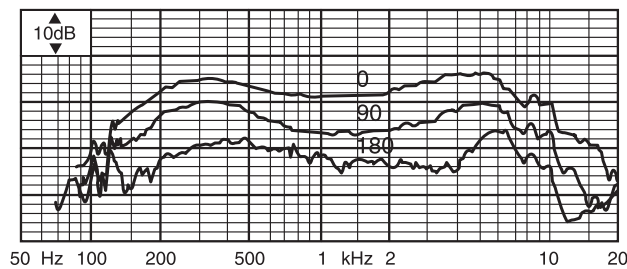

Catatan Pemasangan/Konfigurasi

Diagram sirkuit

Respons frekuensi

Suku Cadang yang Disertakan

Kuantitas	Komponen
1	PLE-1SCS Plena Easy Line Heavy Duty Call Station

Spesifikasi Teknis

Kelistrikan

Catu daya phantom	
Rentang voltase	12 s/d 48 V
Konsumsi arus	<8 mA
Kinerja	
Pola kutub	Unidireksional
Respons frekuensi	100 Hz s/d 15 kHz
Sensitivitas	1,2 mV/pa +/- 4 dB
Rating impedans output	500 ohm
Tingkat suara input maksimal	110 dB SPL
Distorsi	<0,6% (input maksimal)
Tingkat kebisingan input (equiv.)	25 dB SPL (S/N 69 dBA ref. 1 Pa)

Mekanis

Dimensi alas (T x L x P)	40 x 100 x 235 mm (1,57 x 3,97 x 9,25 in)
Bobot	Sekitar 1 kg (2,2 lb)
Warna	Charcoal dengan silver
Panjang batang dengan mic.	390 mm (15,35 in)
Panjang kabel	2 m (6,56 ft)