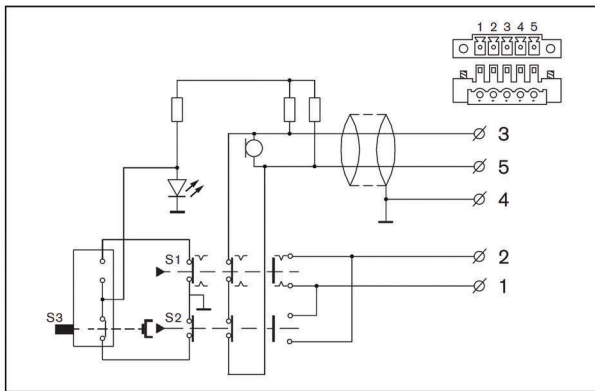

Catatan Pemasangan/Konfigurasi

Diagram sirkuit

Respons frekuensi

Suku Cadang yang Disertakan

Kuantitas	Komponen
1	PLE-1SCS Plena Easy Line Heavy Duty Call Station

Spesifikasi Teknis

Kelistrikan

Catu daya phantom	
Rentang voltase	12 s/d 48 V
Konsumsi arus	<8 mA
Kinerja	
Pola kutub	Unidireksional
Respons frekuensi	100 Hz s/d 15 kHz
Sensitivitas	1,2 mV/pa +/- 4 dB
Rating impedans output	500 ohm
Tingkat suara input maksimal	110 dB SPL
Distorsi	<0,6% (input maksimal)
Tingkat kebisingan input (equiv.)	25 dB SPL (S/N 69 dBA ref. 1 Pa)

Mekanis

Dimensi alas (T x L x P)	40 x 100 x 235 mm (1,57 x 3,97 x 9,25 in)
Bobot	Sekitar 1 kg (2,2 lb)
Warna	Charcoal dengan silver
Panjang batang dengan mic.	390 mm (15,35 in)
Panjang kabel	2 m (6,56 ft)