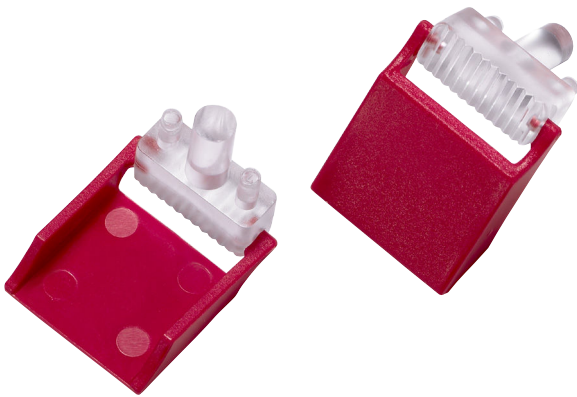

LBB 4436/00 Set of Key Covers (10 pcs)

www.boschsecurity.com

BOSCH

Invented for life

Penutup tombol terpasang pas di lensa asli pada Keypad Stasiun Panggilan LBB 4432/00 yang melindungi tombol dari penekanan tidak disengaja.

Suku Cadang yang Disertakan

Kuantitas	Komponen
10	Penutup tombol
10	Lensa pengganti

Informasi Pemesanan

LBB 4436/00 Set of Key Covers (10 pcs)

Penutup tombol untuk mencegah penekanan tombol secara tidak disengaja pada tombol keypad LBB4432/00 (satu set berisi 10 buah).

Nomor Pesanan **LBB4436/00**

Aksesoris

LBB 4432/00 Call Station Keypad

Keypad stasiun panggilan dilengkapi 8 tombol yang bisa diprogram dan indikator status, maksimal 16 keypad dapat dihubungkan ke stasiun panggilan.