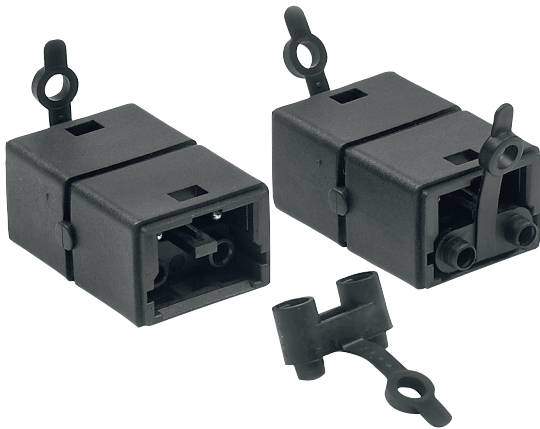

# LBB 4419/00 Cable Coupler (10 potong)

www.boschsecurity.com

**BOSCH**  
Invented for life

Kopler kabel digunakan untuk memasang rakitan jaringan kabel LBB 4416/xx untuk perpanjangan.

### LBB 4419/00 Cable Coupler (10 potong)

Konektor kabel, masing-masing konektor digunakan untuk menghubungkan 2 kabel jaringan Praesideo secara seri untuk menambah panjang kabel menjadi maksimal 30 m (satu set berisi 10 buah).