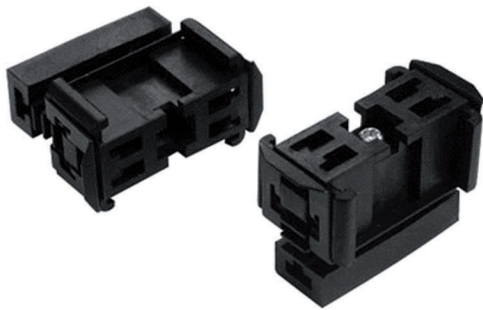

DCN-FCOUP Flush Coupling (50 buah)

www.boschsecurity.com

BOSCH
Invented for life

Kopel digunakan untuk menghubungkan panel pemasangan flush dan penutup ujung.

Spesifikasi Teknis

Mekanis

Pemasangan	Di sekrup di sudut meja
Bobot	12 g (0,027 lb)
Warna	Hitam

Informasi Pemesanan

DCN-FCOUP Flush Coupling (50 buah)

Konektor flush-mount DCN Next Generation untuk unit flush-mount (satu set berisi 50 buah).

Nomor Pesanan **DCN-FCOUP**