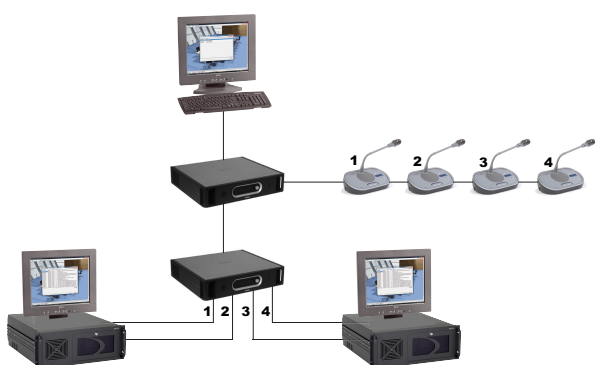

DCN-SWIND egyéni csatornák

www.boschsecurity.hu

BOSCH
Életre tervezve

- ▶ Egyszerűen irányítható egyéni hangcsatornák
- ▶ Max. 26 egyéni meghatározható csatorna

Az Egyéni csatornák szoftver az egyéni résztvevő mikrofonok hangjeleit irányítja a DCN-rendszer hangcsatornáira. Az egyéni hangcsatornák csak audiobővítőkhöz vagy Cobranet-illesztőkhöz csatlakoztathatók.

Főbb funkciók

Individual Channels (egyéni csatornák)

Az Individual Channels (egyéni csatornák) szoftver többek között kiválóan alkalmazható bírósági tárgyalótermekben, megadott számú hozzászólások külön-külön történő rögzítésére (a tanúk védelme érdekében gyakran van szükség hangjuk felismerhetetlenné tételére).

Az egyéni csatornák a DCN-hangcsatornákra osztoznak. Legfeljebb 26 egyéni csatorna használható.

Egyéni csatornák irányítása

Az egyéni csatornákhoz hozzárendelt résztvevői hangjelet a rendszer speciális DCN hangcsatornához irányítja, és az audiobővítő vagy a Cobranet-illesztő kimenetén válik elérhetővé. Opcionális lehetőségként a hangjel továbbítható külső hangfeldolgozó készülékre (pl. torzításcsökkentő eszközre/vokóderre), majd visszairányítható a központi vezérlőegység, az

Amint a rendszer felismeri az egyéni csatorna jelét, a csatlakoztatott audiobővítő vagy Cobranet-illesztő digitális kimeneti csatlakozója automatikusan aktiválódik. A kimeneti csatlakozó az audiobővítő és a Cobranet-illesztő konfigurálható küszöbe.