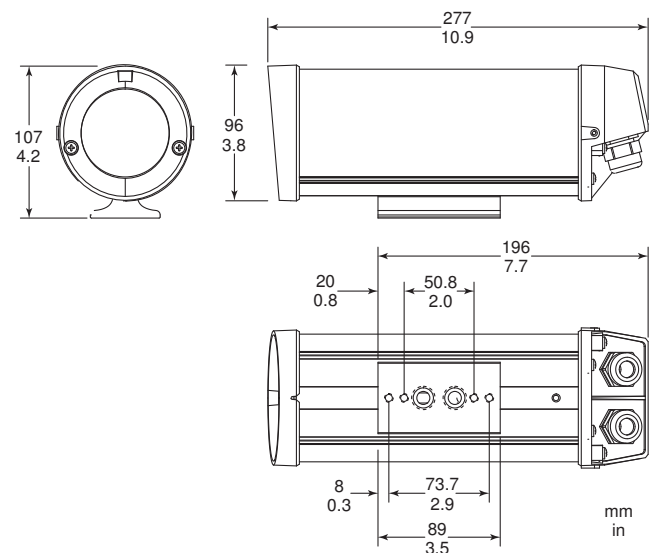

Telepítési/Rendszerfelépítési segédlet

Nézeti rajz