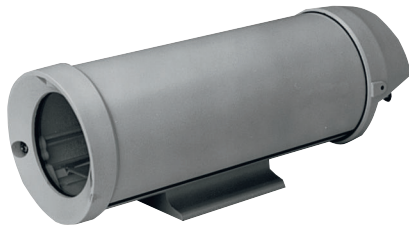

LTC 9480/00 beltéri kameraház

www.boschsecurity.hu

BOSCH
Életre tervezve

- ▶ 1/4"-os, 1/3"-os és 1/2"-os CCD-kamerákhoz
- ▶ Opcionális rejtett kábelvezetésű tartó
- ▶ Alumínumból és korszerű polimerből álló szerkezet
- ▶ Egyszerűen telepíthető
- ▶ Teljes hozzáférés a kamerához

Az LTC 9480/00 elegáns kialakítású beltéri kameraház. Ez a ház az olyan vevők igényeit elégíti ki, akik a vonzó külső mellett árban versenyképes és könnyen szerelhető házat szeretnének. 1/4", 1/3" és 1/2" formátumú CCD-kamerák és objektívek széles választékához.

Főbb funkciók

A házak teljesen egyedi kialakításúak. Csak két csavart kell eltávolítani ahhoz, hogy a tetőt félretolva a kamera és az objektív teljesen szabaddá váljék. Ezáltal telepítés után is hozzá lehet férni a kamera és az objektív vezérlőihez. A tápellátás és a videó kábeleit a ház alján hátul, tömszelencéken keresztül vagy a szerelőalapon át is vezethetők. Ezekhez a házakhoz bevezető szerelvények és J-szerelvények is kaphatók. A ház alapja lehetővé teszi a (billenthető)tálcára, állítható fejre illetve különböző falitartókra való felszerelést.

Kameraablak 3 mm (0,12") vastag, UV-ellenálló polikarbonát.

Kameraház telepítése Négy (4) darab 1/4-20 menetes furat áll rendelkezésre. A két készletből csak egy szükséges a felszereléshez.

Kamera beszerelése Kivehető kameratartó. Két csavarral rögzíthető.