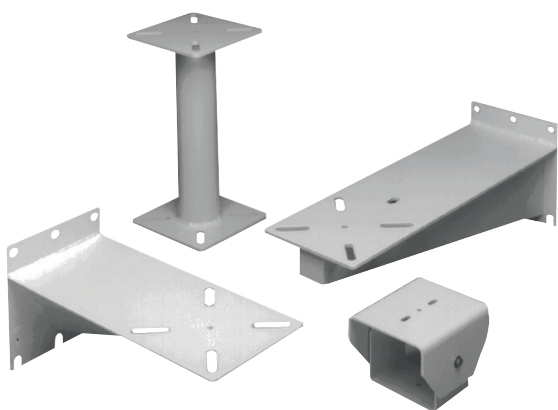

LTC 921x, LTC 922x sokoldalú szerelvények

www.boschsecurity.hu

BOSCH

Életre tervezve

Rendelési információ

LTC 9224/00 sokoldalú szerelvény

24"-es, 90,6 kg legnagyobb terhelésre, egyenes állású, világosszürke festés

Rendelési szám **LTC 9224/00**

LTC 9216/00 sokoldalú szerelvény

409 mm, 45,3 kg legnagyobb terhelésre, világosszürke festéssel

Rendelési szám **LTC 9216/00**

LTC 9228/00 sokoldalú szerelvény

az LTC 9216/00 és LTC 9222/00 fali szerelvényekhez, 45,3 kg legnagyobb terhelés, karimatartó

Rendelési szám **LTC 9228/00**

LTC 9225/00 rúdszerelvény

45,3 kg legnagyobb terhelés, oszlopszerelés, világosszürke festés

Rendelési szám **LTC 9225/00**

LTC 9226/00 sokoldalú szerelvény

az LTC 9216 és LTC 9222 számára, 45,3 kg legnagyobb terhelés, sarokba szerelhető konzol, világosszürke festés