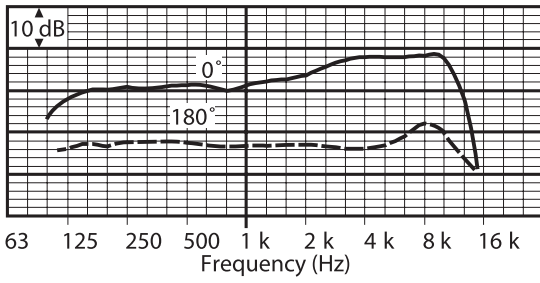

Frekvenciaátvitel