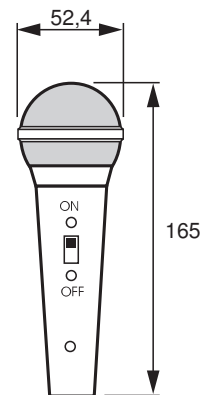

LBC 2900/xx egyirányú kézi mikrofonok

www.boschsecurity.hu

BOSCH
Életre tervezve

Főbb funkciók

Az LBC 2900/xx egy egyirányú mikrofon, melyet kézi vagy állványos használatra terveztek. A mikrofon kiváló kardioid karakterisztikájú, ami csökkenti az akusztikus gerjedést. A mikrofon burkolatán lévő beépített be/ki kapcsoló és az alján lévő 3 érintkezős zárható XLR csatlakozó biztosítja a mikrofon egyszerű szerelhetőségét és biztonságos csatlakoztatását. Korszerű megjelenése védelmet nyújt szélzajok (szélzajok) ellen.

Telepítési/Rendszerfelépítési segédlet

Méretetek mm-ben

Kapcsolási rajz

Frekvenciaátvitel

Polárgörbe

Képviseelő:

Hungary:
Robert Bosch Kft.
Gyömrői út 120.
1103 Budapest
Phone: +36 1 4313 200
Fax: +36 1 4313 222
hu.securitysystems@bosch.com
www.boschsecurity.hu