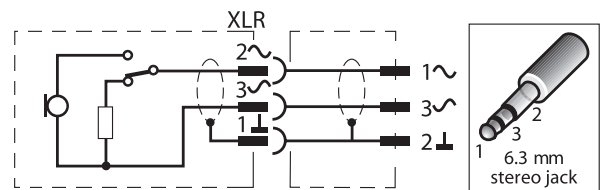

Méretetek mm-ben

Kapcsolási rajz