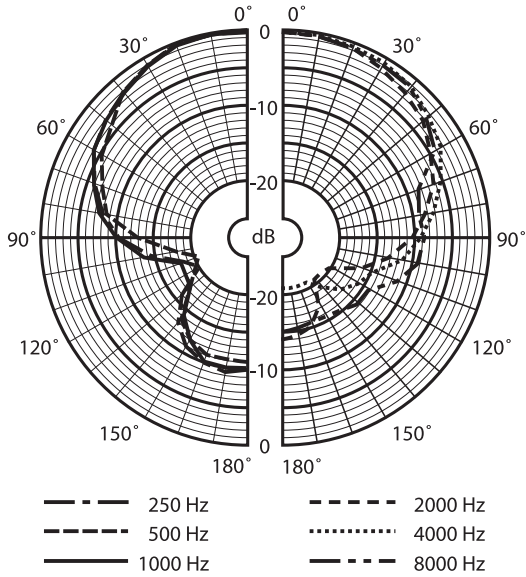

Telepítési/Rendszerfelépítési segédlet

Méretetek mm-ben

Kapcsolási rajz

Frekvenciaátvitel

Polárgörbe

Képviseelő:

Hungary:
Robert Bosch Kft.
Gyömrői út 120.
1103 Budapest
Phone: +36 1 4313 200
Fax: +36 1 4313 222
hu.securitysystems@bosch.com
www.boschsecurity.hu