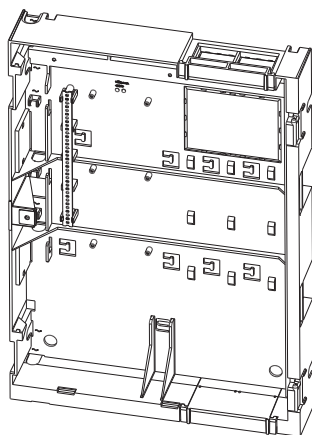

# FBH 0000 A nagyméretű szerelőkeret

A nagyméretű szerelőkeret a keretes szerelésű házakhoz szükséges:

- CPH 0006 A
- MPH 0010 A
- EPH 0012 A

## Rendelési információ

**FBH 0000 A nagyméretű szerelőkeret**  
földelőrúddal ellátott CPH 0006 A,  
MPH 0010 A és EPH 0012 A házakhoz szükséges,

**FBH 0000 A**