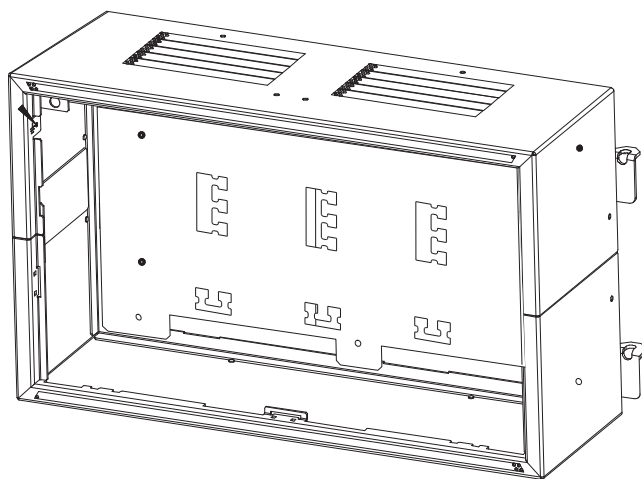

BOSCH

Életre tervezve

USF 0000 A keretre szerelhető, kisméretű univerzális ház

Az USF 0000 A keretes szerelésű univerzális ház gyárilag felszerelt szerelőlemezzel rendelkezik, mely az igényeknek megfelelő tartozékokkal látható el. Két elosztósínhez kiképzett szerelőnyílásokat tartalmaz.

Figyelem Az elosztósíneket a csomag nem tartalmazza.

Rendszeráttekintés

Telepítési/Rendszerfelépítési segédlet

- Az USF 0000 A keretre szerelhető univerzális házhoz a következők szükségesek:
 - FSH 0000 A kisméretű szerelőkeret vagy
 - FRS 0019 A rack szerelőkészlet 482,6 mm-es (19") rack-szekrénybe szereléshez.

Tartozékok

Poz.	Leírás
1	Ház
1	Szerelőlemez

Rendelési információ

USF 0000 A keretre szerelhető, kisméretű univerzális ház **USF 0000 A**
 tartozék szerelőlemezzel, felületre szereléshez vagy 482,6 mm-es (19") rack-szekrénybe szereléshez