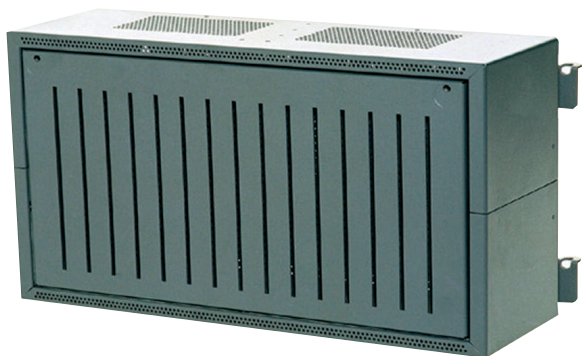

BOSCH

Életre tervezve

USF 0000 A keretre szerelhető, kisméretű univerzális ház

Az USF 0000 A keretes szerelésű univerzális ház gyárilag felszerelt szerelőlemezzel rendelkezik, mely az igényeknek megfelelő tartozékokkal látható el. Két elosztósínhez kiképzett szerelőnyílásokat tartalmaz.

Figyelem Az elosztósíneket a csomag nem tartalmazza.

Rendszeráttekintés

Telepítési/Rendszerfelépítési segédlet

- Az USF 0000 A keretre szerelhető univerzális házhoz a következők szükségesek:
 - FSH 0000 A kisméretű szerelőkeret vagy
 - FRS 0019 A rack szerelőkészlet 482,6 mm-es (19") rack-szekrénybe szereléshez.

Tartozékok

Poz.	Leírás
1	Ház
1	Szerelőlemez

Rendelési információ

USF 0000 A keretre szerelhető, kisméretű univerzális ház **USF 0000 A**
 tartozék szerelőlemezzel, felületre szereléshez vagy 482,6 mm-es (19") rack-szekrénybe szereléshez