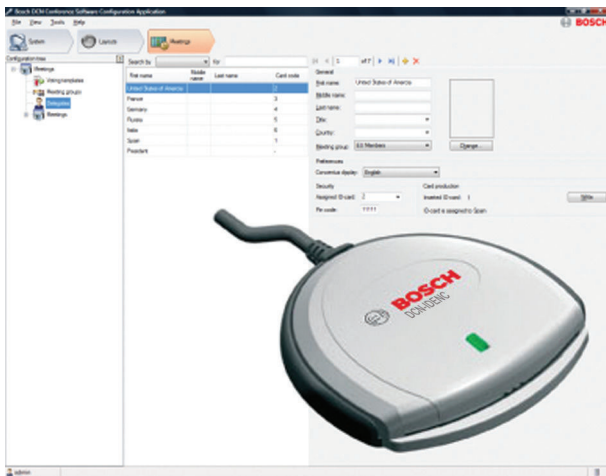

DCN-SWID - Logiciel de conférence - Encodage de carte d'identification

www.boschsecurity.fr

Le module d'encodage de carte d'identification est utilisé pour l'encodage des cartes d'identification. Ces cartes d'identification servent à identifier les délégués pendant une réunion. L'encodeur de cartes d'identification (USB) (DCN-IDENC) et le module principal de la suite logicielle de conférence DCN-SW sont nécessaires à la création de cartes d'identification.

Informations de commande

DCN-SWID - Logiciel de conférence - Encodage de carte d'identification

Suite logicielle de conférence DCN Next Generation, logiciel d'encodage de carte d'identification pour la production de cartes d'identification. À utiliser avec un DCN-IDENC, un DCN-SW et un DCN-SWDB. Numéro de commande **DCN-SWID**

DCN-SWID-E Module Encodage de carte d'identification de la suite logicielle de conférence

Suite logicielle de conférence DCN Next Generation, logiciel d'encodage de carte d'identification pour la production de cartes d'identification. À utiliser avec un DCN-IDENC, un DCN-SW et un DCN-SWDB, code d'autorisation électronique. Numéro de commande **DCN-SWID-E**