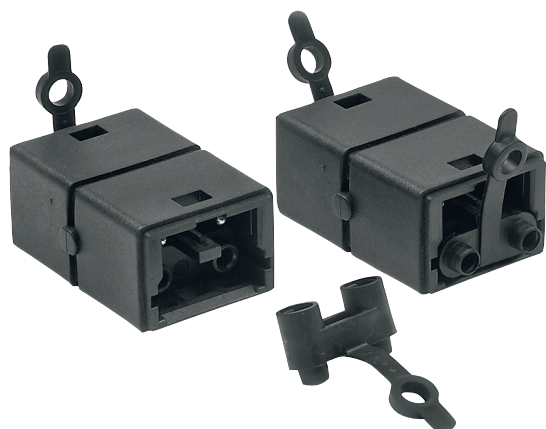

LBB 4419/00 Connecteurs (10 pièces)

www.boschsecurity.fr

BOSCH

Des technologies pour la vie

Les coupleurs de câble permettent de raccorder des faisceaux de câbles réseau LBB 4416/xx à des fins d'extension.

Région	Certification
Europe	CE
	GL

Informations de commande

LBB 4419/00 Connecteurs (10 pièces)

Connecteurs, chaque connecteur permet de connecter 2 câbles réseau Praesideo en série pour augmenter la longueur de 30 m maximum (jeu de 10 pièces).