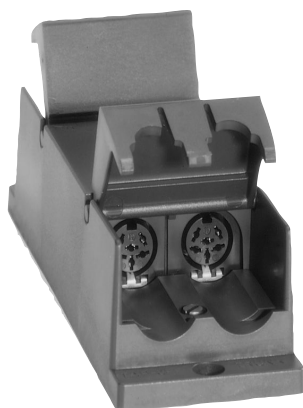

LBB 4115/00 Unité de dérivation DCN

www.boschsecurity.fr

BOSCH

Des technologies pour la vie

Les unités de dérivation créent des points de dérivation protégés contre les courts-circuits sur les lignes de jonction. Chaque point de dérivation permet de connecter jusqu'à 5 modules de sélection de canal ou une unité de contribution de bureau telle qu'une unité de discussion, une unité Concentus ou un pupitre d'interprète. Un dérivateur est constitué de deux points de dérivation. L'unité de dérivation est livrée avec des pinces de retenue de câble et comprend des trous de montage.

Fonctions de base

Connexions

- Câble de 2 m se terminant par un connecteur circulaire moulé à 6 pôles
- Connecteur circulaire à 6 pôles pour les connexions en boucle
- 2 connecteurs circulaires à six pôles pour la séparation des câbles et le renouvellement des impulsions
- Points de dérivation protégés contre les courts-circuits sur le câble système

Certifications et accréditations

Région	Certification
Europe	CE

Spécifications techniques

Caractéristiques électriques

Puissance maximale aux points de dérivation	4,5 W chacun
---	--------------

Caractéristiques mécaniques

Montage	Sur le sol, dans le conduit de câbles ou sur le mur
Dimensions (H x l x P)	35 x 49 x 140 mm
Poids	0,3 kg
Couleur	Anthracite (PH 10736)

Informations de commande

LBB 4115/00 Unité de dérivation DCN