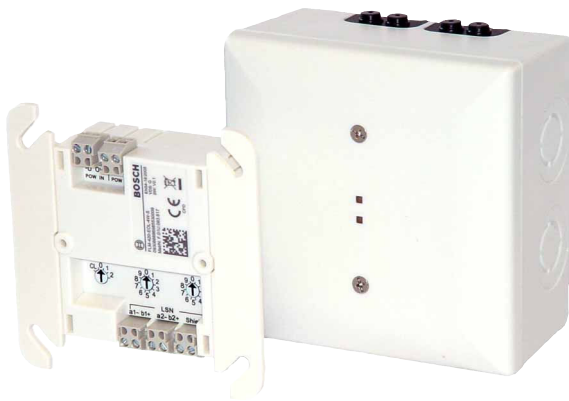

FLM-420-EOL4W - Module LSN EOL

www.boschsecurity.com

► Pour les installations avec ELS (supervision de ligne étendue)

Le module de fin de ligne raccorde les lignes LSN pour la surveillance ouverte progressive (exigence ELS, anciennement EN 54-13).

Il détecte les défaillances des lignes principales et de l'alimentation AUX et les transmet à la centrale incendie.

Certifications et homologations

Zone	Conformité aux réglementations/labels de qualité	
Allemagne	VdS	G 211007 FLM-420-EOL4W-S, FLM-420-EOL4W-D
Europe	CE	FLM-420-EOL4W-S/-D
	CPD	0786-CPD-210027 FLM-420-EOL4W-S, -D

Caractéristiques mécaniques

Matière du boîtier	ABS + PC
Couleur du boîtier	Blanc signal (RAL 9003)
Dimensions (l x H x P)	
• FLM-420-EOL4W-D	Environ 77 x 86 x 44 mm
• FLM-420-EOL4W-S	Environ 126 x 126 x 71 mm
Poids	
• FLM-420-EOL4W-D	85 g
• FLM-420-EOL4W-S	346 g

• FLM-420-EOL4W-D	IP 30
• FLM-420-EOL4W-S	IP 54

Informations de commande

FLM-420-EOL4W-S Module fin de ligne 4 fils montage surf

pour la terminaison d'une ligne LSN 4 fils avec supervision de ligne étendue (ELS), pour montage en surface