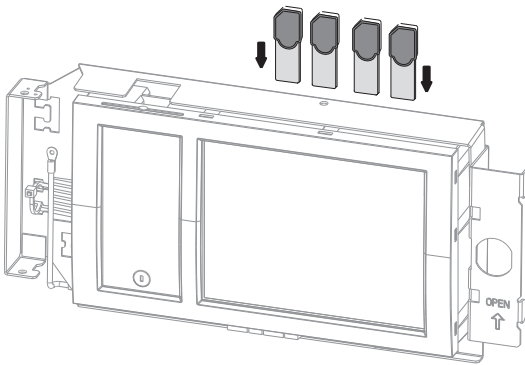

Cartes adresse

www.boschsecurity.fr

- ▶ Jusqu'à 64, 128, 512, 1 024 ou 2 048 adresses sur une seule carte
- ▶ Jusqu'à quatre cartes dans une centrale de commande

Une centrale de commande peut être équipée de quatre cartes adresse maximum en option, chacune contenant 64, 128, 512, 1 024 ou 2 048 adresses, selon la configuration requise.

Vue d'ensemble du système

Schémas/Remarques

- Les cartes adresse activent des points de détection. La centrale FPA-5000 gère jusqu'à 4 096 points de détection.
- Chaque élément ou entrée qui, après la programmation, est capable de désactiver une alarme requiert un point de détection. Les entrées sont

considérées comme points de détection si elles sont programmées de façon adéquate dans le logiciel de programmation FSP-5000-RPS.

- Les points de détection sont requis pour :
 - les déclencheurs manuels d'alarme incendie et les détecteurs automatiques
 - les entrées d'éléments LSN
 - les entrées de modules fonctionnels
- Les dispositifs et sorties de signalisation ne possèdent pas de points de détection !
- Exemples de points de détection requis :
 - Le module conventionnel 4 zones CZM 0004 A est affecté à 4 points de détection, soit un par zone.
 - Le module d'entrée/sortie IOP 0008 A est affecté à 8 points de détection maximum, un pour chaque entrée supervisée.