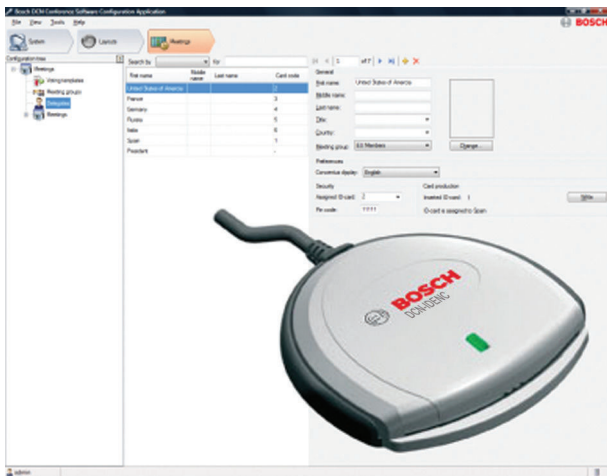

# DCN-SWID, Conference Software, henkilökorttien koodaus

www.boschsecurity.fi

**BOSCH**  
Invented for life

Henkilökorttien koodausmoduulia käytetään henkilökorttien koodaukseen. Henkilökortteja käytetään osallistujien tunnistamiseen kokouksen aikana. Henkilökortin koodauslaite (USB) (DCN-IDENC) ja Conference Software -ohjelmiston DCN-SW -päämoduuli vaaditaan henkilökorttien tuottamiseen.

### **DCN-SWID, Conference Software, henkilökorttien koodaus**

DCN Next Generation -konferenssiohjelmisto, henkilökortin koodausohjelmisto henkilökorttien luontiin. Käytetään yhdessä DCN-IDENC:n, DCN-SW:n ja DCN-SWDB:n kanssa.