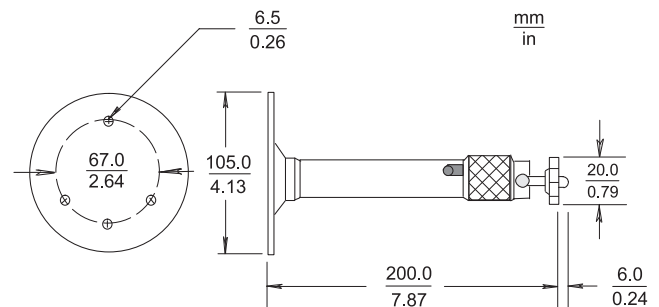

Suunnittelu

TC9208-kamerakiinnike sisäkäyttöön

Enimmäiskuormitus	4 kg
Kiinnityspidike	Säädettävä: 360° panorointi, 90° kallistus