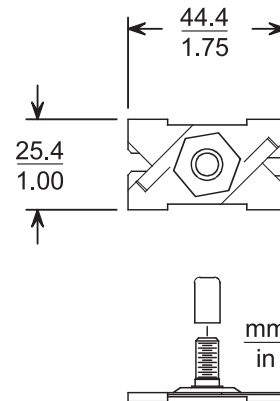

Perustoiminnot

TC9208 on taloudellinen 200 mm:n yleiskiinnike enintään 4 kg:n kuormalle. Siinä on alumiinipinnoite ja säädettävä kuulakiinnike, jonka avulla kameran kohdistusta voi säätää.

TC9212 on jatkettava seinäkiinnike, jonka pituus on 244–414 mm. Se kestää jopa 10 kg:n kuorman myös jatkettuna. Lisäksi mallissa on pikalukitusruuvi, jonka avulla kameran kohdistaminen on helppoa.

TC9210U-kiinnike on tarkoitettu kameroiden kiinnittämiseen sisätiloissa. Kamerakiinnikkeen enimmäiskuormitus on 4,5 kg ja se on alumiini- ja teräsrakenteensa ansiosta hyvin jäykkä.

Koska yksikön jatkokappaleissa on kierteet, sen voi koota kolmessa eri koossa. Kiinnike on helppo asentaa mukana toimitettavien asennustarvikkeiden avulla. Tätä yksikköä voi käyttää useiden CCD-kameramallien kanssa.

Suunnittelu

TC9208-kamerakiinnike sisäkäyttöön

Enimmäiskuormitus	4 kg
Kiinnityspidike	Säädettävä: 360° panorointi, 90° kallistus

Kiinnityspultti	Vakio, 1/4-20
Valmis	Alumiini
Paino	230 g

TC9212-kamerakiinnike sisäkyttöön

Enimmäiskuormitus	10 kg
Kiinnityspidike	Säädettävä: 360° panorointi, 90° kallistus
Kiinnityspultti	Vakio, 1/4-20
Valmis	Alumiini ja musta
Paino	510 g

Seinä-/kattolaippa, toimitetaan tasaisiin seiniin tai kattoihin tarkoitetun TC9210U-kiinnikkeen kanssa