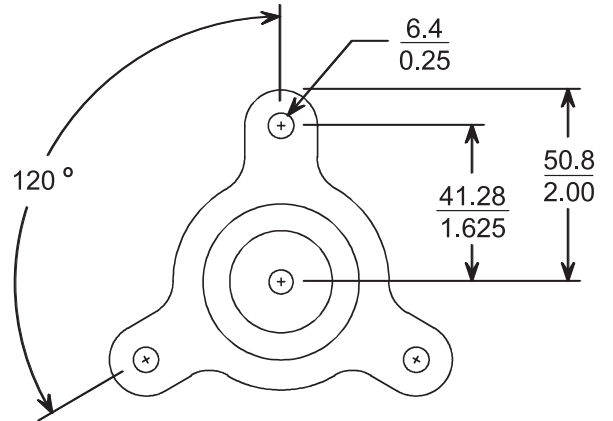

Perustoiminnot

TC9208 on taloudellinen 200 mm:n yleiskiinnike enintään 4 kg:n kuormalle. Siinä on alumiinipinnoite ja säädettävä kuulakiinnike, jonka avulla kameran kohdistusta voi säätää.

TC9212 on jatkettava seinäkiinnike, jonka pituus on 244–414 mm. Se kestää jopa 10 kg:n kuorman myös jatkettuna. Lisäksi mallissa on pikalukitusruuvi, jonka avulla kameran kohdistaminen on helppoa.

TC9210U-kiinnike on tarkoitettu kameroiden kiinnittämiseen sisätiloissa. Kamerakiinnikkeen enimmäiskuormitus on 4,5 kg ja se on alumiini- ja teräsrakenteensa ansiosta hyvin jäykkä.

Koska yksikön jatkokappaleissa on kierteet, sen voi koota kolmessa eri koossa. Kiinnike on helppo asentaa mukana toimitettavien asennustarvikkeiden avulla. Tätä yksikköä voi käyttää useiden CCD-kameramallien kanssa.

Suunnittelu

TC9208-kamerakiinnike sisäkäyttöön

Enimmäiskuormitus	4 kg
Kiinnityspidike	Säädettävä: 360° panorointi, 90° kallistus

Kiinnityspultti	Vakio, 1/4-20
Valmis	Alumiini
Paino	230 g

TC9212-kamerakiinnike sisäkyttöön