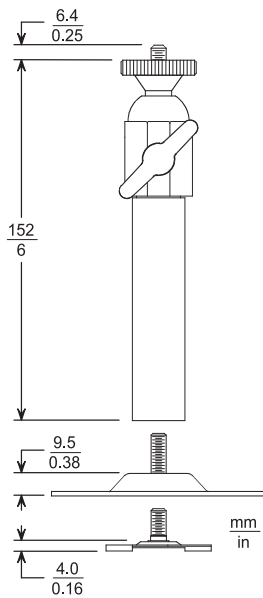

TC9210U-kiinnike on tarkoitettu kameroiden kiinnittämiseen sisätiloissa. Kamerakiinnikkeen enimmäiskuormitus on 4,5 kg ja se on alumiini- ja teräsrakenteensa ansiosta hyvin jäykkä.

Koska yksikön jatkokappaleissa on kierteet, sen voi koota kolmessa eri koossa. Kiinnike on helppo asentaa mukana toimitettavien asennustarvikkeiden avulla. Tätä yksikköä voi käyttää useiden CCD-kameramallien kanssa.

Suunnittelu

TC9208-kamerakiinnike sisäkäyttöön

Enimmäiskuormitus	4 kg
Kiinnityspidike	Säädettävä: 360° panorointi, 90° kallistus

Kiinnityspultti	Vakio, 1/4-20
Valmis	Alumiini
Paino	230 g

TC9212-kamerakiinnike sisäkyttöön

Enimmäiskuormitus	10 kg
Kiinnityspidike	Säädettävä: 360° panorointi, 90° kallistus
Kiinnityspultti	Vakio, 1/4-20
Valmis	Alumiini ja musta
Paino	510 g

Seinä-/kattolaippa, toimitetaan tasaisiin seiniin tai kattoihin tarkoitetun TC9210U-kiinnikkeen kanssa

TC9210U-kamerakiinnike sisäkyttöön

Enimmäiskuormitus	4,5 kg
Kiinnityspidike	Säädettävä: 360° panorointi, 180° kallistus
Valmis	Luonnonvalkoinen puolikiiltävä akryyli
Paino:	
seinä/kattolaipan kanssa	291 g
T-palkkiliittimen kanssa	245 g