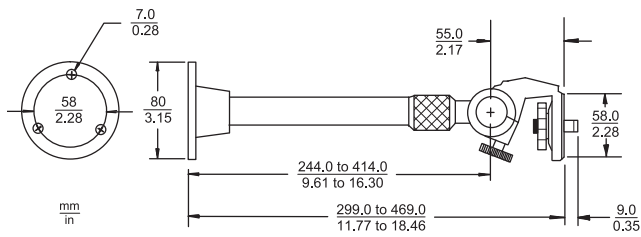

Perustoiminnot

TC9208 on taloudellinen 200 mm:n yleiskiinnike enintään 4 kg:n kuormalle. Siinä on alumiinipinnoite ja säädettävä kuulakiinnike, jonka avulla kameran kohdistusta voi säätää.

TC9212 on jatkettava seinäkiinnike, jonka pituus on 244–414 mm. Se kestää jopa 10 kg:n kuorman myös jatkettuna. Lisäksi mallissa on pikalukitusruuvi, jonka avulla kameran kohdistaminen on helppoa.

TC9210U-kiinnike on tarkoitettu kameroiden kiinnittämiseen sisätiloissa. Kamerakiinnikkeen enimmäiskuormitus on 4,5 kg ja se on alumiini- ja teräsrakenteensa ansiosta hyvin jäykkä.

Koska yksikön jatkokappaleissa on kierteet, sen voi koota kolmessa eri koossa. Kiinnike on helppo asentaa mukana toimitettavien asennustarvikkeiden avulla. Tätä yksikköä voi käyttää useiden CCD-kameramallien kanssa.

Suunnittelu

TC9208-kamerakiinnike sisäkäyttöön

Enimmäiskuormitus	4 kg
Kiinnityspidike	Säädettävä: 360° panorointi, 90° kallistus

Kiinnityspultti	Vakio, 1/4-20
Valmis	Alumiini
Paino	230 g

TC9212-kamerakiinnike sisäkyttöön