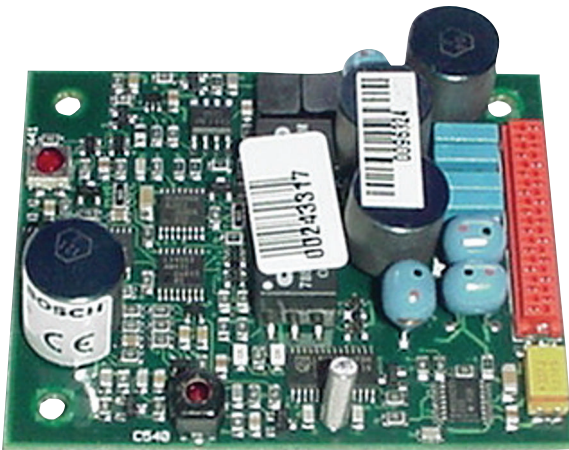

# LBB 4440/00, valvonnan ohjauslevy

www.boschsecurity.fi

**BOSCH**  
Invented for life

- ▶ Useiden kaiuttimien ja linjojen valvonta ilman lisäkaapelointia
- ▶ Asennettu tehovahvistimen sisään
- ▶ Ohjaa jopa 80 kaiuttimen ja linjan valvontalevyä
- ▶ Avoimen virtapiirin tunnistus
- ▶ Yhteensopiva 100 V:n ja 70 V:n kaiutinlinjojen kanssa

Levy ohjaa Praesideo-järjestelmän ja kaiuttimen tai kaiutinlinjan valvontalevyjen välistä tiedonsiirtoa.

LBB 4440/00 on valvonnan ohjauslevy, joka tarkkailee useita alisteisia valvontalevyjä (LBB 4441/00 ja LBB 4443/00), jotka on asennettu linjan kaiuttimien sisään. Kun nämä levyt toimivat yhdessä, voidaan valvoa 16, 64 tai jopa 80 (500 W:n vahvistin) kaiutinta tai kaiutinlinjaa.

## Perustoiminnot

Jokaisella LBB 442x/10 -tehovahvistinyksikön vahvistinkanavalla on sisäinen mekaaninen ja sähköinen valmius toimia yhdessä LBB 4440/00 - ohjauslevyn kanssa. Valvontalevyjen välinen tiedonsiirto tapahtuu äänettömästi kaiutinlinjalla, eikä se vaadi ylimääräistä johdotusta. Linjojen äänisignaalit eivät vaikuta tiedonsiirtoon.