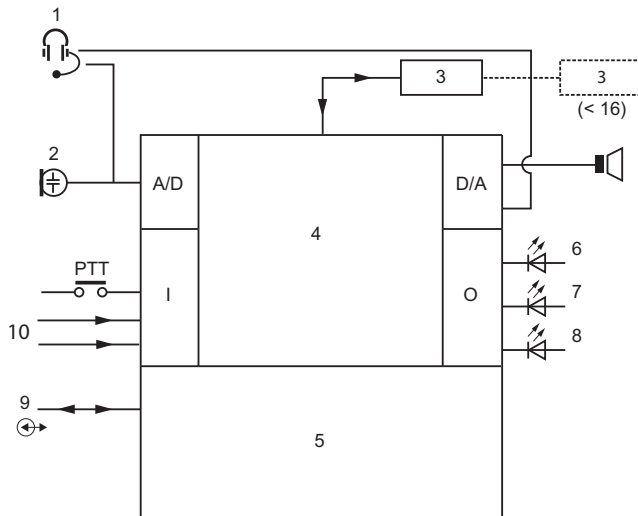

Kytkennät

- RJ45-liitin CAT-5-liitännälle
- Tietojen ja virransyötön sarjaliitintä soittoaseman näppäimistöille
- Kycon-tyyppinen (lukittava) liitin virralle ja kahdelle ohjaustulolle
- 3,5 mm:n liitin kuulokemikrofonille

Hyväksynnät

Turvaluokitus	IEC 60065 / EN 60065 -standardin mukainen
Immuneiteetti	EN 55103-2 / EN 50130-4 / EN 50121-4 -standardien mukainen
Emissio	EN 55103-1 / FCC-47 part 15B mukainen
Hätätilanne	EN 60849 / EN 54-16 / ISO 7240-16 -standardien mukainen
Merenkulku	IEC 60945 -standardin mukainen

Alue	Sertifiointi	
Eurooppa	CPR	EU_CPR
	CE	
	CE	COC
	CE	CertAlarm
	CE	DOP
	GL	

Suunnittelu

1. 1 Kuulokemikrofoni
2. 2 Mikrofoni
3. 3 Näppäimistö(t)
4. 4 Verkkosuoritin ja DSP
5. 5 Verkko-redundanssin vaihto

1. 6 Virta/virhe
2. 7 Soittoaseman tila (kaksivärinen)
3. 8 Verkon tila
4. 9 Datayhteys (CAT-5)
5. 1 Ohjaustulo
6. 0

Sisältää osat

Määrä	Komponentti
1	PRS-CSR-etäsoittoasema
1	Litettä kaapeli

Tekniset tiedot

Sähköominaisuudet

Ulkoinen virtalähde	18 - 56 V DC
Virrankulutus	3,3 W jännitteellä 48 V ilman näppäimistöjä
Mikrofoni	
Akustinen nimellistulotaso	75 - 90 dB SPL
S/N	> 60 dB tasolla 85 dB SPL
Taajuusvaste	340 Hz - 14 kHz (-3 dB)
Kaiutin	
S/N	80 dB enint.
Äänenpainetaso	85 dB (SPL) @ 0,5 m ja 1 kHz
Kuulokemikrofoni	
Liitin	3,5 mm:n liitin
Suosittelava tyyppi	Hosiden HBH 0058
Ohjaustulot	
Käyttäminen	Sulkukosketin (valvonnalla)

Mekaaniset tiedot

Mitat (K x L x S)	90 x 160 x 200 mm
Taipuvan varren pituus	380 mm
Paino	1 kg
Kiinnitys	Erillislaitte
Väri	Harmaa

Käyttöympäristötiedot

Käyttölämpötila	-5 °C...+45 °C
Säilytyslämpötila	-20...+70 °C
Kosteus	15 - 90 %
Ilmanpaine	600-1 100 hPa