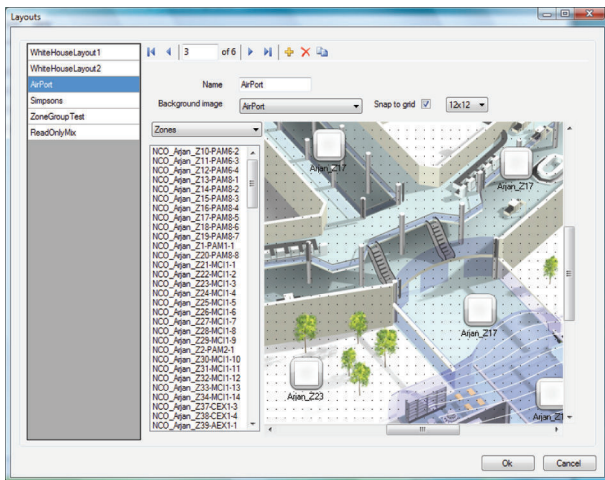

PRS-SWCS-PC-kuulutuskoje ja PRS-SWCSL-PC-kuulutuskojeen NCO-työasema

www.boschsecurity.fi

BOSCH
Invented for life

- Palvelee useita kuulutuskojetyöasemia ja/tai puhelinliitännättyöasemia
- Ohjaa useita keskusyksikköjä laajennetuissa järjestelmissä
- Sisältää yhden keskusyksikön lisenssin
- Ohjaa käyttöoikeuksia, oikeudet valittavissa käyttäjäkohtaisesti

PRS-SWCS-PC-kuulutuskoje on Windows-palvelu, joka on yhteydessä vähintään yhteen Praesideo-keskusyksikköön TCP/IP-verkon kautta avoimessa Praesideo-liitännässä. Sitä käytetään vähintään yhden työasemasovelluksen kanssa (kuten PC-kuulutuskojetyöasema ja PC:n puhelinliitännättyöasema), ja se käsittelee kaikki toimintopyynnöt.

PRS-SWCS-PC-kuulutuskoje määritetään mukana toimitetussa PC-kuulutuskojetyöasemassa, jota käytetään samassa tietokoneessa.

Perustoiminnot

Määrittäminen ja hallinta

PRS-SWCS-PC-kuulutuskoje tarjoaa liitetyille työasemille toimintoja, kuten tunnistus, soittaminen, taustamusiikin lähteen ja äänenvoimakkuuden hallinta, hätätilojen kuittaus ja nollaus, ajan tahdistus ja lisenssihallinta. Se toimii Windows XP-, Vista- ja Windows 7 -ympäristöissä.

Liitettyjen keskusyksikköjen yhteyksiä voidaan valvoa ja määrittää PRS-SWCS-PC-kuulutuskojetyöasemalla. Jos käytössä on useita keskusyksikköjä, niiden välisiä ääniliitännättyöasemia voidaan määrittää sallimaan kuulutukset Praesideo-verkkojen välillä.

Kunkin liitetyn Praesideo-alijärjestelmän kokoonpanotiedot voidaan hakea keskusyksiköistä, ja niitä voidaan käyttää PRS-SWCS-PC-kuulutuskojeen määrittämiseen. Useita järjestelmän näkymiä voidaan määrittää taustakuviksi, joissa vyöhykkeiden ja vyöhykeryhmien sijainnit näkyvät, riippumattomasti työasemien eri käyttäjille. Eri käyttäjille voidaan määrittää myös useita esimääritettyjä kuulutuksia, joita voidaan käyttää esimerkiksi PRS-CSC-PC-kuulutuskojetyöasemien kautta. Nämä esimääritetyt kuulutukset voivat sisältää tietoja prioriteetista, vyöhykkeistä, äänimerkeistä, viesteistä ja suorasta äänestä. Vyöhykkeet voivat kuulua eri Praesideo-järjestelmiin, kunhan ne on liitetty PRS-SWCS-PC-kuulutuskojeeseen.