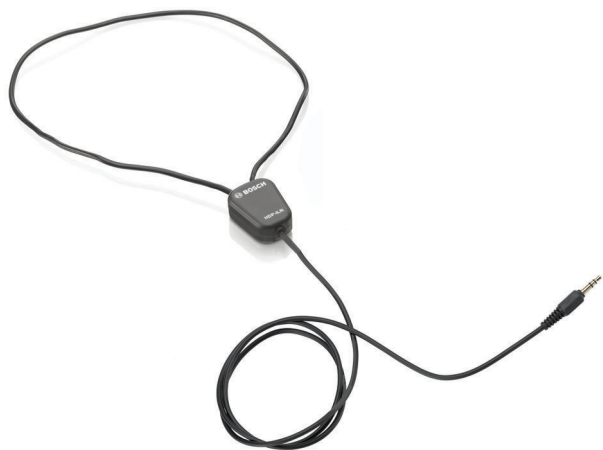

Kaulassa pidettävä HDP-ILN-induktiosilmukka

www.boschsecurity.fi

BOSCH

Invented for life

- ▶ Erittäin kevyt
- ▶ Käytetään induktiokelan sisältävien kuulolaitteiden kanssa
- ▶ Kullattu liitin

Perustoiminnot

Tätä kaulassa pidettävää induktiosilmukkaa voi käyttää seuraavien laitteiden kanssa:

- Integrus-vastaanottimet
- CCS900-yksikkö
- DCN-yksikkö

Induktiosilmukka siirtää äänisignaalin magneettisesti kuulokelähdöstä induktiokelan sisältävään kuulolaitteeseen.

Liitännät

- 0,9 m pitkä kaapeli, jossa 3,5 mm:n kullattu liitin.

Tekniset tiedot

Tekniset tiedot

Paino	45 g
Väri	Harmaa ja hopea

Tilautustiedot

Kaulassa pidettävä HDP-ILN-induktiosilmukka

Kaulassa pidettävä induktiosilmukka, kevyt.