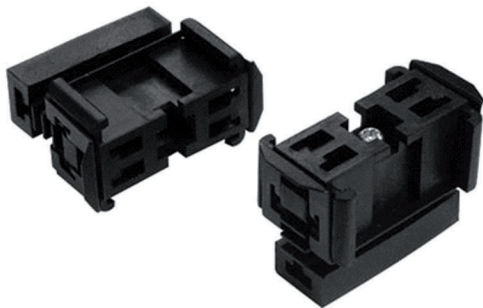

# DCN-FCOUP, uppoasennettu liitin (50 kpl)

www.boschsecurity.fi

**BOSCH**

Invented for life

Uppoasennetut paneelit ja tulpat kiinnitetään liittimien avulla.

### Mekaaniset tiedot

Kiinnitys	Ruuvaa pöydän pistokevälikköön
Paino	12 g
Väri	Musta