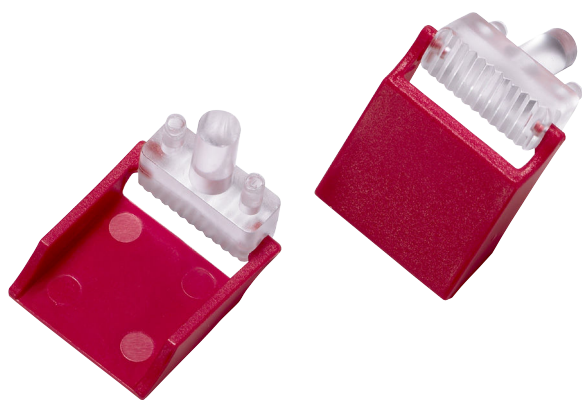

LBB 4436/00 Juego de cobertores de teclas (10 u.)

www.boschsecurity.es

BOSCH

Innovación para tu vida

Los cobertores de teclas son repuestos de las lentes originales del teclado de estación de llamada LBB 4432/00 que protegen las teclas para que no se pulsen de forma accidental.

Piezas incluidas

Cantidad	Componente
10	Cubiertas de teclas
10	Lentes de repuesto

Información sobre pedidos

LBB 4436/00 Juego de cobertores de teclas (10 u.)

Cubiertas de teclas para evitar pulsaciones accidentales de teclas en los botones del teclado LBB4432/00 (juego de 10 piezas).

Número de pedido **LBB4436/00**

Accesorios de hardware

Teclado de estación de llamada LBB 4432/00

Teclado de estación de llamada con 8 botones programables e indicadores de estado. Es posible conectar hasta 16 teclados a una estación de llamada.