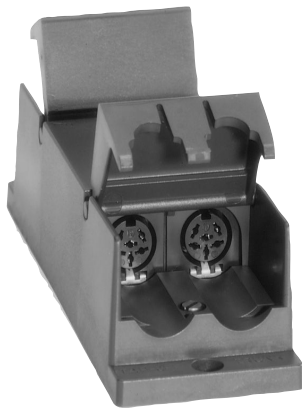

LBB 4115/00 Unidad de derivación DCN Tap-Off

www.boschsecurity.es

BOSCH

Innovación para tu vida

Las unidades de derivación crean puntos de derivación a prueba de cortocircuitos en el bus. Cada punto de derivación permite conectar hasta cinco paneles con selector de canales o una unidad de participación de sobremesa, como la unidad de debate, la unidad Concentus o un pupitre de intérprete. Una unidad de derivación ofrece dos puntos de derivación. La unidad de derivación se suministra con anclajes de sujeción del cable e incluye los orificios de montaje para fijarla donde convenga.

Funciones básicas

Interconexiones

- Cable de 2 m terminado con un conector circular moldeado de seis patillas
- Conector circular de seis pines para las conexiones en bucle
- 2 conectores circulares de seis patillas para dividir el bus y regenerar la señal
- Los puntos de derivación están protegidos contra cortocircuitos

Certificados y homologaciones

Región	Certificación
Europa	CE

Especificaciones técnicas

Especificaciones eléctricas

Alimentación máx. de los puntos de derivación	4,5 W cada uno

Especificaciones mecánicas