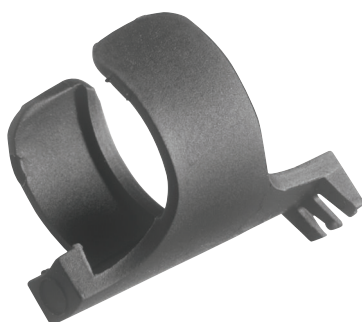

DCN-DISCLM Abrazadera de cable (25 unidades)

www.boschsecurity.es

BOSCH

Innovación para tu vida

Los cables se pueden fijar a las salidas troncales DCN-CCU2 utilizando la abrazadera de cables DCN-DISCLM para impedir que se desconecten accidentalmente.

Especificaciones técnicas

Especificaciones mecánicas

Montaje	Montaje a presión en cualquier unidad de debate
Color	Grafito (PH 10736)

Información sobre pedidos

DCN-DISCLM Abrazadera de cable (25 unidades)

Abrazaderas para cables DCN Next Generation (25 unidades).

Número de pedido **DCN-DISCLM**