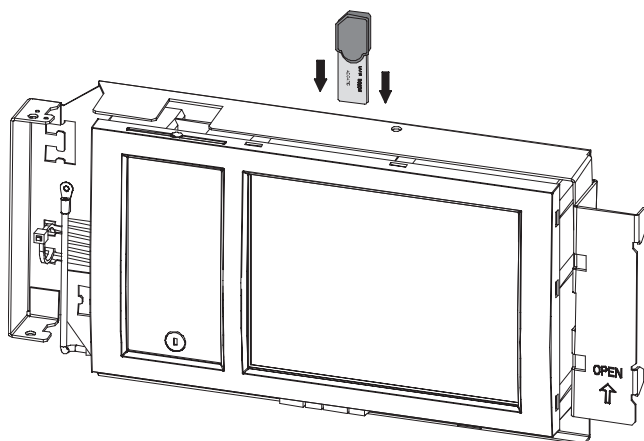

Resumen del sistema