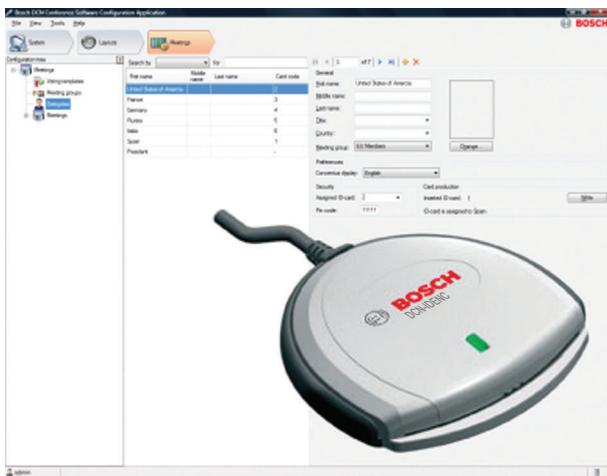

# DCN-SWID Λογισμικό συνεδρίου - Κωδικοποίηση κάρτας ταυτοποίησης

www.boschsecurity.gr

**BOSCH**  
Τεχνολογία για τη ζωή

Η μονάδα Κωδικοποίησης καρτών ταυτοποίησης χρησιμοποιείται για την κωδικοποίηση καρτών ταυτοποίησης. Οι κάρτες ταυτοποίησης χρησιμοποιούνται για την ταυτοποίηση των συνέδρων κατά τη διάρκεια μιας συνεδρίασης. Για τη δημιουργία καρτών ταυτοποίησης, απαιτείται η μονάδα Κωδικοποίησης καρτών ταυτοποίησης (USB) (DCN-IDENC) και η Κύρια μονάδα λογισμικού συνεδρίου DCN-SW.

### DCN-SWID Λογισμικό συνεδρίου - Κωδικοποίηση κάρτας ταυτοποίησης

Λογισμικό συνεδρίων DCN Επόμενης γενιάς, λογισμικό κωδικοποίησης καρτών ταυτότητας για τη δημιουργία καρτών ταυτότητας. Θα πρέπει να χρησιμοποιείται με τις μονάδες DCN-IDENC, DCN-SW και DCN-SWDB.  
Αρ. παραγγελίας **DCN-SWID**