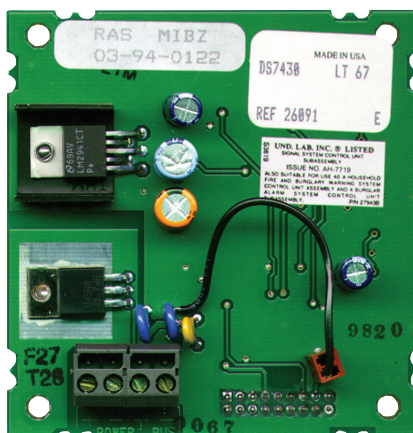

DS7430 Δομοστοιχείο επέκτασης πολυπλεξίας

Το DS7430 είναι ένα δομοστοιχείο επέκτασης πολυπλεξίας που προορίζεται για χρήση τους Πίνακες ελέγχου σειράς DS7400Xi. Συνδέεται απ' ευθείας με τον πίνακα ελέγχου και παρέχει έναν δισύρματο δίαυλο πολυπλεξίας για τη σύνδεση μέχρι και 120 δομοστοιχείων αισθητήρων και διασύνδεσης πολυπλεξίας.

Εγκρίσεις χωρών

Περιοχή	Πιστοποίηση	
Ευρώπη	CE	2004/108/EC EMC Directive (EMC), 2006/95/EC Low-Voltage Directive (LVD) 1999/5/EC Radio Equipment & Telephone Equipment Directive (R&TTE)
Βέλγιο	INCERT	B-509-0005
Η.Π.Α.	NYC-MEA	274-93-E, Vol. III 274-93-E, Τόμος III 274-93-E, Vol. IV 274-93-E, Τόμος IV

Προγραμματισμός

Πληροφορίες περι συμβατότητας

Πίνακες ελέγχου

Σειρά DS7400Xi

Τροφοδότηση δομοστοιχείων και ανιχνευτών

Η έξοδος ισχύος διαύλου προορίζεται για τη σύνδεση ξεχωριστά τροφοδοτούμενων συσκευών πολυπλεξίας, όπως π.χ. το Απομακρυσμένο δομοστοιχείο οκτώ εισόδων DS7432. Εάν χρησιμοποιείτε ξεχωριστά τροφοδοτούμενους ανιχνευτές, αυτοί θα πρέπει να τροφοδοτούνται με ρεύμα από τους ακροδέκτες βοηθητικής παροχής ρεύματος του πίνακα ελέγχου.

Τεχνικά στοιχεία

Έξοδοι

Ρεύμα (δίαυλος DC): 200 mA

Ρεύμα (δίαυλος MUX): 75 mA

Απαιτήσεις ισχύος

Απαιτούμενο ρεύμα: 65 mA σε κατάσταση αναμονής ή συναγερμού

Πληροφορίες παραγγελίας

DS7430 Δομοστοιχείο επέκτασης πολυπλεξίας