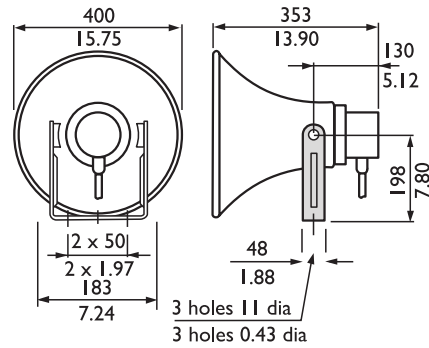

LBC 3493/12

Διαστάσεις σε mm (in)