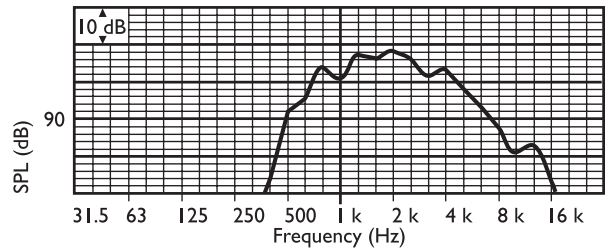

Διαστάσεις σε mm (in)

Διάγραμμα κυκλώματος

Απόκριση συχνότητας

Πολικό διάγραμμα (μέτρηση με ροζ θόρυβο)

	125 Hz	250 Hz	500 Hz	1 kHz	2 kHz	4 kHz	8 kHz
SPL 1.1	-	-	94	10 3	10 5	98	86
SPL μέγ.	-	-	104	11 3	11 5	10 8	96
Συντελεστής Q	-	-	1,7	3,5	7,8	25, 7	52, 5
Απόδοση	-	-	1,82	7,0 8	5,1 3	0,3 1	0,0 1
Οριζ. γωνία	-	-	180	16 0	95	50	30
Κατακ. γωνία	-	-	180	16 0	95	50	30