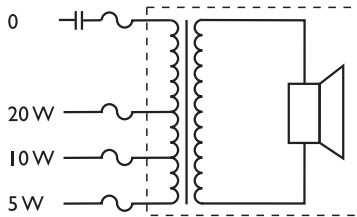

Καθορισμένη ακουστική απόδοση ανά οκτάβα

Κατακόρυφο πολικό διάγραμμα (μέτρηση με ροζ θόρυβο)

Οριζόντιο πολικό διάγραμμα (μέτρηση με ροζ θόρυβο)

LBC 3492/12

Διαστάσεις σε mm (in)

Διάγραμμα κυκλώματος

Απόκριση συχνότητας

Πολικό διάγραμμα (μέτρηση με ροζ θόρυβο)

	125 Hz	250 Hz	500 Hz	1 kHz	2 kHz	4 kHz	8 kHz
SPL 1.1	-	93	105	110	112	104	90
SPL μέγ.	-	106	118	123	125	117	103
Συντελεστής Q	-	2,2	3,5	10,7	30,9	57,5	75,9
Απόδοση η	-	1,15	11,22	11,75	6,46	0,55	0,02
Οριζ. γωνία	-	180	145	80	45	35	30
Κατακ. γωνία	-	180	145	80	45	35	30