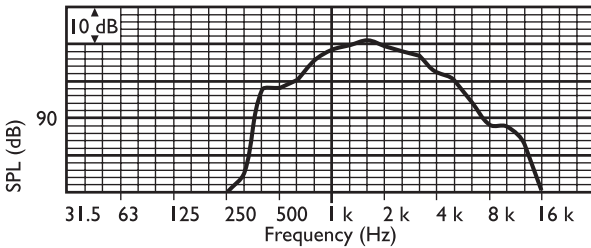

Διαστάσεις σε mm (in)

Διάγραμμα κυκλώματος

Απόκριση συχνότητας

Πολικό διάγραμμα (μέτρηση με ροζ θόρυβο)

	125 Hz	250 Hz	500 Hz	1 kHz	2 kHz	4 kHz	8 kHz
SPL 1.1	-	-	94	10 3	10 5	98	86
SPL μέγ.	-	-	104	11 3	11 5	10 8	96
Συντελεστής Q	-	-	1,7	3,5	7,8	25, 7	52, 5
Απόδοση	-	-	1,82	7,0 8	5,1 3	0,3 1	0,0 1
Οριζ. γωνία	-	-	180	16 0	95	50	30
Κατακ. γωνία	-	-	180	16 0	95	50	30

Καθορισμένη ακουστική απόδοση ανά οκτάβα

LBC 3491/12

Διαστάσεις σε mm (in)

Διάγραμμα κυκλώματος

Απόκριση συχνότητας

	125 Hz	250 Hz	500 Hz	1 kHz	2 kHz	4 kHz	8 kHz
SPL 1.1	-	-	99	10 8	11 1	10 6	97
SPL μέγ.	-	-	109	11 8	12 1	11 6	10 7
Συντελεστής Q	-	-	2,7	6,5	15, 8	40, 7	75, 9
Απόδοση η	-	-	3,72	12, 3	10	1,2 3	0,0 8
Οριζ. γωνία	-	-	180	90	55	40	30
Κατακ. γωνία	-	-	180	13 0	80	45	15

Πολικό διάγραμμα (μέτρηση με ροζ θόρυβο)

	125 Hz	250 Hz	500 Hz	1 kHz	2 kHz	4 kHz	8 kHz
SPL 1.1	-	93	105	110	112	104	90
SPL μέγ.	-	106	118	123	125	117	103
Συντελεστής Q	-	2,2	3,5	10,7	30,9	57,5	75,9
Απόδοση η	-	1,15	11,22	11,75	6,46	0,55	0,02
Οριζ. γωνία	-	180	145	80	45	35	30
Κατακ. γωνία	-	180	145	80	45	35	30