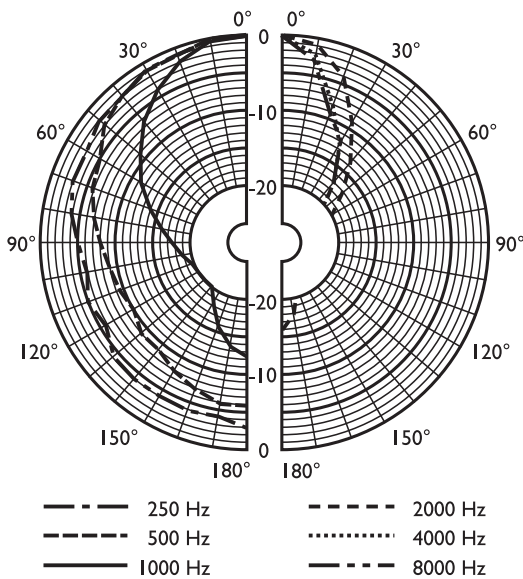

Καθορισμένη ακουστική απόδοση ανά οκτάβα

LBC 3491/12

Διαστάσεις σε mm (in)

Διάγραμμα κυκλώματος

Απόκριση συχνότητας

	125 Hz	250 Hz	500 Hz	1 kHz	2 kHz	4 kHz	8 kHz
SPL 1.1	-	-	99	10 8	11 1	10 6	97
SPL μέγ.	-	-	109	11 8	12 1	11 6	10 7
Συντελεστής Q	-	-	2,7	6,5	15, 8	40, 7	75, 9
Απόδοση η	-	-	3,72	12, 3	10	1,2 3	0,0 8
Οριζ. γωνία	-	-	180	90	55	40	30
Κατακ. γωνία	-	-	180	13 0	80	45	15

Καθορισμένη ακουστική απόδοση ανά οκτάβα

Κατακόρυφο πολικό διάγραμμα (μέτρηση με ροζ θόρυβο)

Οριζόντιο πολικό διάγραμμα (μέτρηση με ροζ θόρυβο)

LBC 3492/12

Διαστάσεις σε mm (in)

Διάγραμμα κυκλώματος

Απόκριση συχνότητας

Πολικό διάγραμμα (μέτρηση με ροζ θόρυβο)

	125 Hz	250 Hz	500 Hz	1 kHz	2 kHz	4 kHz	8 kHz
SPL 1.1	-	93	105	110	112	104	90
SPL μέγ.	-	106	118	123	125	117	103
Συντελεστής Q	-	2,2	3,5	10,7	30,9	57,5	75,9
Απόδοση η	-	1,15	11,22	11,75	6,46	0,55	0,02
Οριζ. γωνία	-	180	145	80	45	35	30
Κατακ. γωνία	-	180	145	80	45	35	30

Καθορισμένη ακουστική απόδοση ανά οκτάβα

LBC 3493/12

Διαστάσεις σε mm (in)

Διάγραμμα κυκλώματος

Απόκριση συχνότητας

Πολικό διάγραμμα (μέτρηση με ροζ θόρυβο)

	125 Hz	250 Hz	500 Hz	1 kHz	2 kHz	4 kHz	8 kHz
SPL 1.1	-	92	105	11 1	11 2	10 4	90
SPL μέγ.	-	107	120	12 6	12 7	11 9	10 5
Συντελεστής Q	-	2,6	5,1	15, 1	37, 2	61, 7	74, 1
Απόδοση η	-	0,78	7,76	10, 47	5,3 7	0,4 1	0,0 2
Οριζ. γωνία	-	180	120	70	45	40	30
Κατακ. γωνία	-	180	120	70	45	40	30