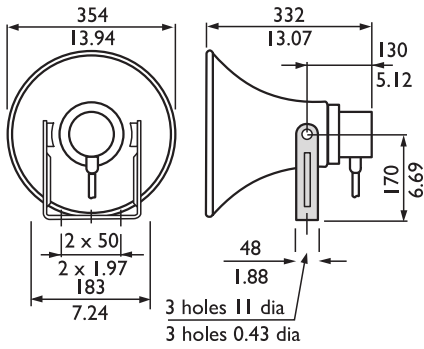

Καθορισμένη ακουστική απόδοση ανά οκτάβα

Κατακόρυφο πολικό διάγραμμα (μέτρηση με ροζ θόρυβο)

Οριζόντιο πολικό διάγραμμα (μέτρηση με ροζ θόρυβο)

LBC 3492/12

Διαστάσεις σε mm (in)

Διάγραμμα κυκλώματος

Απόκριση συχνότητας