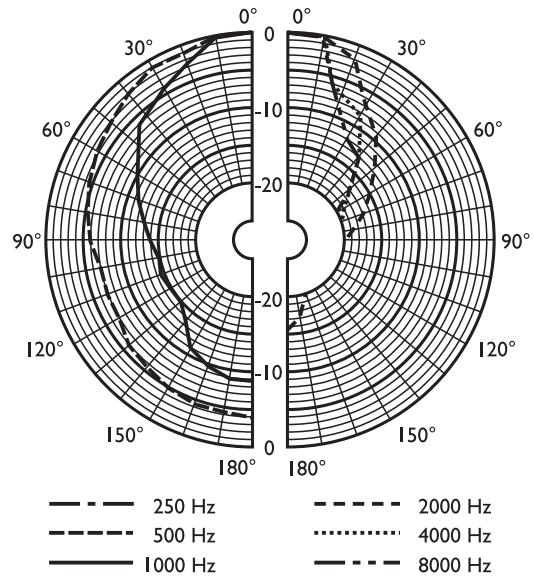

Διαστάσεις σε mm (in)

Διάγραμμα κυκλώματος

Απόκριση συχνότητας

Πολικό διάγραμμα (μέτρηση με ροζ θόρυβο)

	125 Hz	250 Hz	500 Hz	1 kHz	2 kHz	4 kHz	8 kHz
SPL 1.1	-	-	94	10 3	10 5	98	86
SPL μέγ.	-	-	104	11 3	11 5	10 8	96
Συντελεστής Q	-	-	1,7	3,5	7,8	25, 7	52, 5
Απόδοση	-	-	1,82	7,0 8	5,1 3	0,3 1	0,0 1
Οριζ. γωνία	-	-	180	16 0	95	50	30
Κατακ. γωνία	-	-	180	16 0	95	50	30

Καθορισμένη ακουστική απόδοση ανά οκτάβα

LBC 3491/12

Διαστάσεις σε mm (in)

Διάγραμμα κυκλώματος

Απόκριση συχνότητας

	125 Hz	250 Hz	500 Hz	1 kHz	2 kHz	4 kHz	8 kHz
SPL 1.1	-	-	99	10 8	11 1	10 6	97
SPL μέγ.	-	-	109	11 8	12 1	11 6	10 7
Συντελεστής Q	-	-	2,7	6,5	15, 8	40, 7	75, 9
Απόδοση η	-	-	3,72	12, 3	10	1,2 3	0,0 8
Οριζ. γωνία	-	-	180	90	55	40	30
Κατακ. γωνία	-	-	180	13 0	80	45	15

Καθορισμένη ακουστική απόδοση ανά οκτάβα

Κατακόρυφο πολικό διάγραμμα (μέτρηση με ροζ θόρυβο)

Οριζόντιο πολικό διάγραμμα (μέτρηση με ροζ θόρυβο)

LBC 3492/12

Διαστάσεις σε mm (in)

Διάγραμμα κυκλώματος

Απόκριση συχνότητας

Πολικό διάγραμμα (μέτρηση με ροζ θόρυβο)

	125 Hz	250 Hz	500 Hz	1 kHz	2 kHz	4 kHz	8 kHz
SPL 1.1	-	93	105	110	112	104	90
SPL μέγ.	-	106	118	123	125	117	103
Συντελεστής Q	-	2,2	3,5	10,7	30,9	57,5	75,9
Απόδοση η	-	1,15	11,22	11,75	6,46	0,55	0,02
Οριζ. γωνία	-	180	145	80	45	35	30
Κατακ. γωνία	-	180	145	80	45	35	30