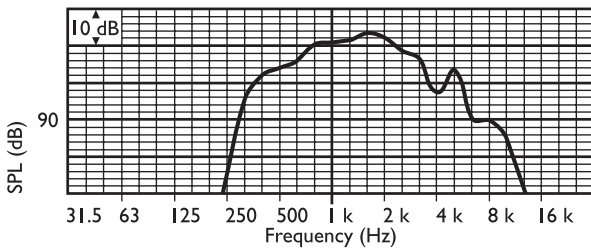

Καθορισμένη ακουστική απόδοση ανά οκτάβα

Κατακόρυφο πολικό διάγραμμα (μέτρηση με ροζ θόρυβο)

Οριζόντιο πολικό διάγραμμα (μέτρηση με ροζ θόρυβο)

LBC 3492/12

Διαστάσεις σε mm (in)

Διάγραμμα κυκλώματος

Απόκριση συχνότητας

Πολικό διάγραμμα (μέτρηση με ροζ θόρυβο)

	125 Hz	250 Hz	500 Hz	1 kHz	2 kHz	4 kHz	8 kHz
SPL 1.1	-	93	105	110	112	104	90
SPL μέγ.	-	106	118	123	125	117	103
Συντελεστής Q	-	2,2	3,5	10,7	30,9	57,5	75,9
Απόδοση η	-	1,15	11,22	11,75	6,46	0,55	0,02
Οριζ. γωνία	-	180	145	80	45	35	30
Κατακ. γωνία	-	180	145	80	45	35	30