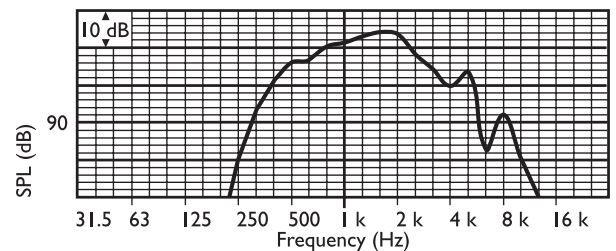

Πολικό διάγραμμα (μέτρηση με ροζ θόρυβο)

	125 Hz	250 Hz	500 Hz	1 kHz	2 kHz	4 kHz	8 kHz
SPL 1.1	-	93	105	110	112	104	90
SPL μέγ.	-	106	118	123	125	117	103
Συντελεστής Q	-	2,2	3,5	10,7	30,9	57,5	75,9
Απόδοση η	-	1,15	11,22	11,75	6,46	0,55	0,02
Οριζ. γωνία	-	180	145	80	45	35	30
Κατακ. γωνία	-	180	145	80	45	35	30

Καθορισμένη ακουστική απόδοση ανά οκτάβα

LBC 3493/12

Διαστάσεις σε mm (in)

Διάγραμμα κυκλώματος

Απόκριση συχνότητας

Πολικό διάγραμμα (μέτρηση με ροζ θόρυβο)

	125 Hz	250 Hz	500 Hz	1 kHz	2 kHz	4 kHz	8 kHz
SPL 1.1	-	92	105	11 1	11 2	10 4	90
SPL μέγ.	-	107	120	12 6	12 7	11 9	10 5
Συντελεστής Q	-	2,6	5,1	15, 1	37, 2	61, 7	74, 1
Απόδοση η	-	0,78	7,76	10, 47	5,3 7	0,4 1	0,0 2
Οριζ. γωνία	-	180	120	70	45	40	30
Κατακ. γωνία	-	180	120	70	45	40	30