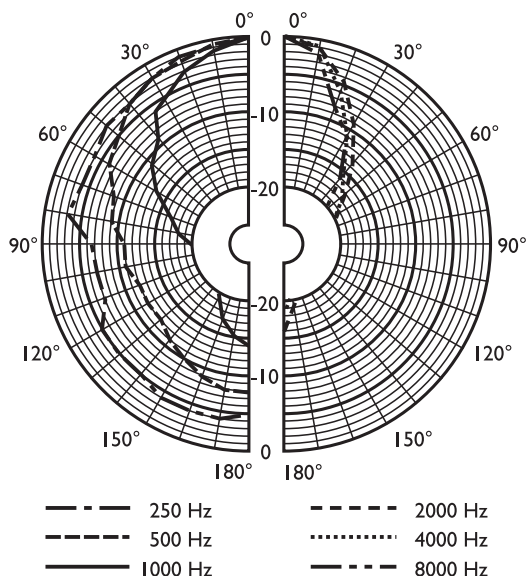

Πολικό διάγραμμα (μέτρηση με ροζ θόρυβο)

	125 Hz	250 Hz	500 Hz	1 kHz	2 kHz	4 kHz	8 kHz
SPL 1.1	-	93	105	110	112	104	90
SPL μέγ.	-	106	118	123	125	117	103
Συντελεστής Q	-	2,2	3,5	10,7	30,9	57,5	75,9
Απόδοση η	-	1,15	11,22	11,75	6,46	0,55	0,02
Οριζ. γωνία	-	180	145	80	45	35	30
Κατακ. γωνία	-	180	145	80	45	35	30

Καθορισμένη ακουστική απόδοση ανά οκτάβα

LBC 3493/12

Διαστάσεις σε mm (in)

Διάγραμμα κυκλώματος

Απόκριση συχνότητας

Πολικό διάγραμμα (μέτρηση με ροζ θόρυβο)

	125 Hz	250 Hz	500 Hz	1 kHz	2 kHz	4 kHz	8 kHz
SPL 1.1	-	92	105	11 1	11 2	10 4	90
SPL μέγ.	-	107	120	12 6	12 7	11 9	10 5
Συντελεστής Q	-	2,6	5,1	15, 1	37, 2	61, 7	74, 1
Απόδοση η	-	0,78	7,76	10, 47	5,3 7	0,4 1	0,0 2
Οριζ. γωνία	-	180	120	70	45	40	30
Κατακ. γωνία	-	180	120	70	45	40	30