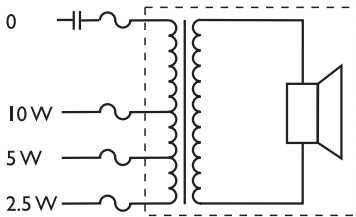

Διάγραμμα κυκλώματος