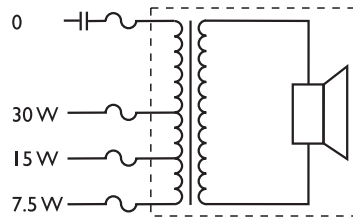

Διάγραμμα κυκλώματος