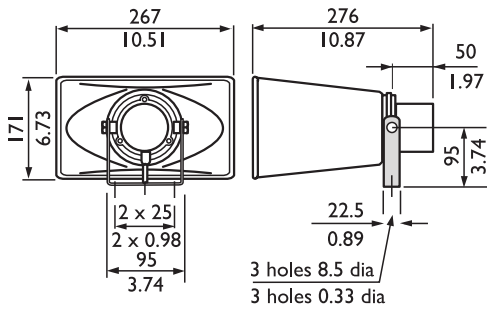

LBC 3491/12

Διαστάσεις σε mm (in)