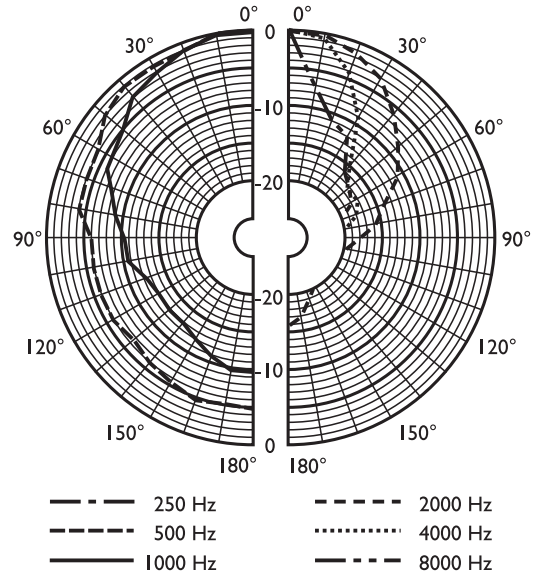

Διαστάσεις σε mm (in)

Διάγραμμα κυκλώματος

Απόκριση συχνότητας

Πολικό διάγραμμα (μέτρηση με ροζ θόρυβο)

	125 Hz	250 Hz	500 Hz	1 kHz	2 kHz	4 kHz	8 kHz
SPL 1.1	-	-	94	10 3	10 5	98	86
SPL μέγ.	-	-	104	11 3	11 5	10 8	96
Συντελεστής Q	-	-	1,7	3,5	7,8	25, 7	52, 5
Απόδοση	-	-	1,82	7,0 8	5,1 3	0,3 1	0,0 1
Οριζ. γωνία	-	-	180	16 0	95	50	30
Κατακ. γωνία	-	-	180	16 0	95	50	30

Καθορισμένη ακουστική απόδοση ανά οκτάβα

LBC 3491/12

Διαστάσεις σε mm (in)

Διάγραμμα κυκλώματος

Απόκριση συχνότητας

	125 Hz	250 Hz	500 Hz	1 kHz	2 kHz	4 kHz	8 kHz
SPL 1.1	-	-	99	10 8	11 1	10 6	97
SPL μέγ.	-	-	109	11 8	12 1	11 6	10 7
Συντελεστής Q	-	-	2,7	6,5	15, 8	40, 7	75, 9
Απόδοση η	-	-	3,72	12, 3	10	1,2 3	0,0 8
Οριζ. γωνία	-	-	180	90	55	40	30
Κατακ. γωνία	-	-	180	13 0	80	45	15

Καθορισμένη ακουστική απόδοση ανά οκτάβα

Κατακόρυφο πολικό διάγραμμα (μέτρηση με ροζ θόρυβο)

Οριζόντιο πολικό διάγραμμα (μέτρηση με ροζ θόρυβο)

LBC 3492/12

Διαστάσεις σε mm (in)

Διάγραμμα κυκλώματος

Απόκριση συχνότητας

Καθορισμένη ακουστική απόδοση ανά οκτάβα

LBC 3493/12

Διαστάσεις σε mm (in)

Διάγραμμα κυκλώματος

Απόκριση συχνότητας

Πολικό διάγραμμα (μέτρηση με ροζ θόρυβο)

	125 Hz	250 Hz	500 Hz	1 kHz	2 kHz	4 kHz	8 kHz
SPL 1.1	-	92	105	11 1	11 2	10 4	90
SPL μέγ.	-	107	120	12 6	12 7	11 9	10 5
Συντελεστής Q	-	2,6	5,1	15, 1	37, 2	61, 7	74, 1
Απόδοση η	-	0,78	7,76	10, 47	5,3 7	0,4 1	0,0 2
Οριζ. γωνία	-	180	120	70	45	40	30
Κατακ. γωνία	-	180	120	70	45	40	30