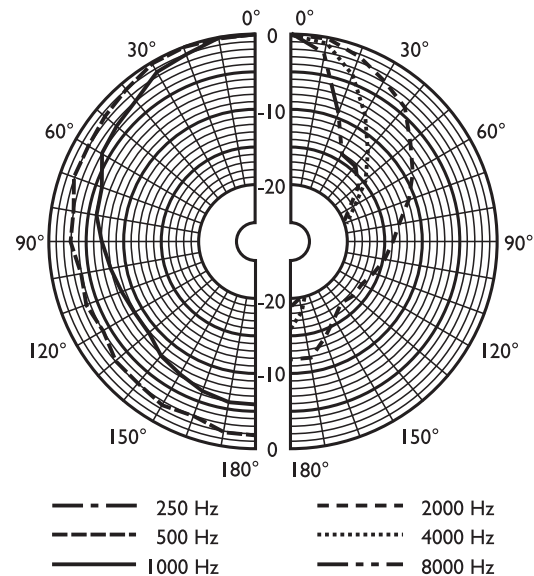

Διαστάσεις σε mm (in)

Διάγραμμα κυκλώματος

Απόκριση συχνότητας

Πολικό διάγραμμα (μέτρηση με ροζ θόρυβο)

	125 Hz	250 Hz	500 Hz	1 kHz	2 kHz	4 kHz	8 kHz
SPL 1.1	-	-	94	10 3	10 5	98	86
SPL μέγ.	-	-	104	11 3	11 5	10 8	96
Συντελεστής Q	-	-	1,7	3,5	7,8	25, 7	52, 5
Απόδοση	-	-	1,82	7,0 8	5,1 3	0,3 1	0,0 1
Οριζ. γωνία	-	-	180	16 0	95	50	30
Κατακ. γωνία	-	-	180	16 0	95	50	30

Καθορισμένη ακουστική απόδοση ανά οκτάβα

LBC 3491/12

Διαστάσεις σε mm (in)

Διάγραμμα κυκλώματος

Απόκριση συχνότητας

	125 Hz	250 Hz	500 Hz	1 kHz	2 kHz	4 kHz	8 kHz
SPL 1.1	-	-	99	10 8	11 1	10 6	97
SPL μέγ.	-	-	109	11 8	12 1	11 6	10 7
Συντελεστής Q	-	-	2,7	6,5	15, 8	40, 7	75, 9
Απόδοση η	-	-	3,72	12, 3	10	1,2 3	0,0 8
Οριζ. γωνία	-	-	180	90	55	40	30
Κατακ. γωνία	-	-	180	13 0	80	45	15

Καθορισμένη ακουστική απόδοση ανά οκτάβα

LBC 3493/12

Διαστάσεις σε mm (in)

Διάγραμμα κυκλώματος

Απόκριση συχνότητας

Πολικό διάγραμμα (μέτρηση με ροζ θόρυβο)

	125 Hz	250 Hz	500 Hz	1 kHz	2 kHz	4 kHz	8 kHz
SPL 1.1	-	92	105	11 1	11 2	10 4	90
SPL μέγ.	-	107	120	12 6	12 7	11 9	10 5
Συντελεστής Q	-	2,6	5,1	15, 1	37, 2	61, 7	74, 1
Απόδοση η	-	0,78	7,76	10, 47	5,3 7	0,4 1	0,0 2
Οριζ. γωνία	-	180	120	70	45	40	30
Κατακ. γωνία	-	180	120	70	45	40	30