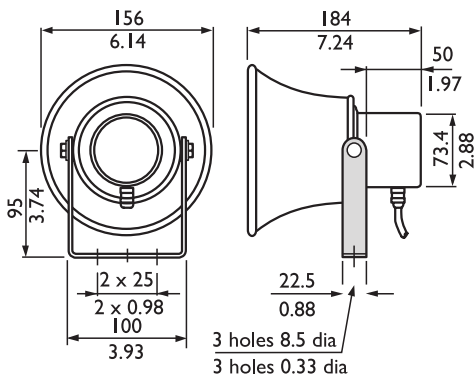

Διαστάσεις σε mm (in)

Διάγραμμα κυκλώματος

Απόκριση συχνότητας

Πολικό διάγραμμα (μέτρηση με ροζ θόρυβο)

	125 Hz	250 Hz	500 Hz	1 kHz	2 kHz	4 kHz	8 kHz
SPL 1.1	-	-	94	10 3	10 5	98	86
SPL μέγ.	-	-	104	11 3	11 5	10 8	96
Συντελεστής Q	-	-	1,7	3,5	7,8	25, 7	52, 5
Απόδοση	-	-	1,82	7,0 8	5,1 3	0,3 1	0,0 1
Οριζ. γωνία	-	-	180	16 0	95	50	30
Κατακ. γωνία	-	-	180	16 0	95	50	30