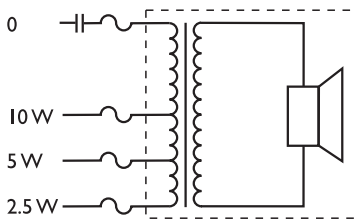

Διαστάσεις σε mm (in)

Διάγραμμα κυκλώματος

Απόκριση συχνότητας

Πολικό διάγραμμα (μέτρηση με ροζ θόρυβο)

	125 Hz	250 Hz	500 Hz	1 kHz	2 kHz	4 kHz	8 kHz
SPL 1.1	-	-	94	10 3	10 5	98	86
SPL μέγ.	-	-	104	11 3	11 5	10 8	96
Συντελεστής Q	-	-	1,7	3,5	7,8	25, 7	52, 5
Απόδοση	-	-	1,82	7,0 8	5,1 3	0,3 1	0,0 1
Οριζ. γωνία	-	-	180	16 0	95	50	30
Κατακ. γωνία	-	-	180	16 0	95	50	30