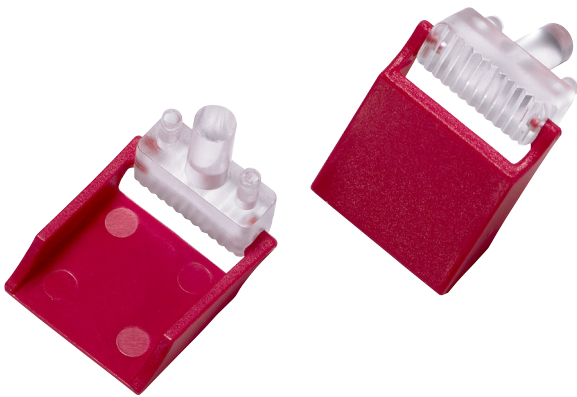

LBB 4436/00 Σετ καλυμμάτων πλήκτρων (10 τεμάχια)

www.boschsecurity.gr

BOSCH
Τεχνολογία για τη ζωή

Τα καλύμματα πλήκτρων είναι κουμπωτά ανταλλακτικά για τους αρχικούς φακούς σε ένα Πληκτρολόγιο σταθμού κλήσης LBB 4432/00, τα οποία προστατεύουν τα πλήκτρα από ακούσιο πάτημα.

Συμπεριλαμβανόμενα εξαρτήματα

Ποσότητα	Εξάρτημα
10	Καλύμματα πλήκτρων
10	Φακοί αντικατάστασης

Πληροφορίες παραγγελίας

LBB 4436/00 Σετ καλυμμάτων πλήκτρων (10 τεμάχια)

Καλύμματα πλήκτρων για την αποφυγή ακούσιων πατημάτων στα κουμπιά του πληκτρολογίου LBB4432/00 (σετ 10 τεμαχίων).

Αρ. παραγγελίας **LBB4436/00**

Αξεσουάρ υλικού

LBB 4432/00 Πληκτρολόγιο σταθμού κλήσης

Πληκτρολόγιο σταθμού κλήσεων με 8 προγραμματιζόμενα κουμπιά και ενδείξεις κατάστασης. Δυνατότητα σύνδεσης έως και 16 πληκτρολογίων σε ένα σταθμό κλήσεων. Αρ. παραγγελίας **LBB4432/00**