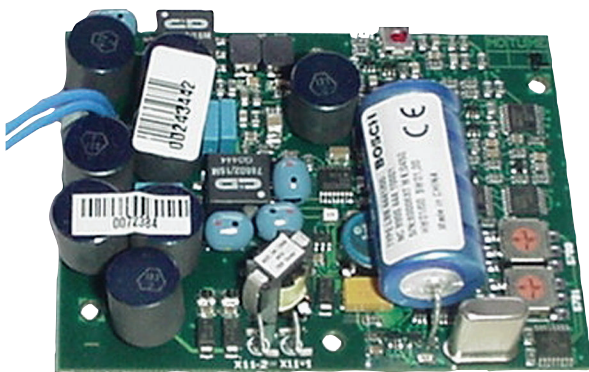

# LBB 4441/00 Πλακέτα εποπτείας μεγαφώνων

www.boschsecurity.gr

**BOSCH**  
Τεχνολογία για τη ζωή

- ▶ Παρακολούθηση μεγαφώνων και γραμμών μεγαφώνων χωρίς συμπληρωματική καλωδίωση
- ▶ Ανίχνευση σφάλματος ανοιχτού κυκλώματος
- ▶ Συμβατότητα με γραμμές μεγαφώνων 100 V και 70 V
- ▶ Τροφοδοσία της πλακέτας εποπτείας από τον ενισχυτή ισχύος
- ▶ Η επικοινωνία δεν επηρεάζεται από τα σήματα ήχου στη γραμμή μεγαφώνων

Η πλακέτα παρακολουθεί την ακεραιότητα ενός μεγαφώνου. Λειτουργεί σε συνδυασμό με την Πλακέτα ελέγχου εποπτείας LBB 4440/00. Η κατάσταση του ηχείου κοινοποιείται στην πλακέτα LBB 4440/00 μέσω του υπάρχοντος καλωδίου μεγαφώνου.

## Περιγραφή λειτουργ.

Η πλακέτα LBB 4441/00 τοποθετείται μέσα στο περίβλημα μεγαφώνου και κοινοποιεί την κατάσταση του μεγαφώνου στην Πλακέτα ελέγχου εποπτείας LBB 4440/00 μέσω του υπάρχοντος καλωδίου μεγαφώνου. Η πλακέτα ανιχνεύει και αναφέρει σφάλματα μεγαφώνων εντός 300 s και σφάλματα γραμμών εντός 100 s.