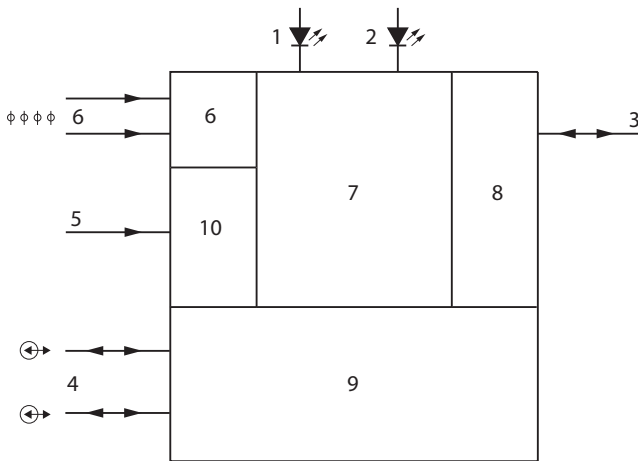

Εκπομπές	σύμφωνα με το πρότυπο EN 55103-1 / FCC-47 μέρος 15B
Έκτακτη ανάγκη	σύμφωνα με το πρότυπο EN 60849 / EN 54-16 / ISO 7240-16
Θαλάσσια χρήση	σύμφωνα με το πρότυπο IEC 60945

Περιοχή	Πιστοποίηση	
Ευρώπη	CPR	EU_CPR
	CE	
	CE	COC
	CE	CertAlarm
	CE	DOP
	GL	

Προγραμματισμός

1. 1 Λυχνία LED σφάλματος
2. 2 Λυχνία LED ισχύος
3. 3 CAT-5
4. 4 POF
5. 5 Εξωτερική (εφεδρική) ισχύς 18-56 V
6. 6 Είσοδοι ελέγχου
7. 7 Επεξεργαστής δικτύου και DSP
8. 8 Διασύνδεση UTP
9. 9 Μεταγωγή πλεονασμού δικτύου
10. 10 Τροφοδοτικό

Συμπεριλαμβανόμενα εξαρτήματα

Ποσότητα	Εξάρτημα
1	PRS-CSI Διασύνδεση σταθμού κλήσης
1	Σύνδεσμος τροφοδοτικού

Τεχνικά στοιχεία

Ηλεκτρικά χαρακτηριστικά

Εξωτερικό τροφοδοτικό	18 έως 56 VDC
Κατανάλωση ισχύος	3,7 W
Είσοδοι ελέγχου	2 x
Λειτουργία	Επαφή κλεισίματος (με εποπτεία)

Μηχανικά χαρακτηριστικά

Διαστάσεις (Υ x Π x Β)	27 x 243 x 80 mm χωρίς στήριγμα (1,1 x 9,6 x 3,1 in) 34 x 243 x 84 mm με στήριγμα (1,3 x 9,6 x 3,3 in)
Βάρος	0,7 kg (1,5 lb)
Τοποθέτηση	Στήριγμα (2 βίδες)
Χρώμα	Ανθρακί

Περιβαλλοντικά χαρακτηριστικά

Θερμοκρασία λειτουργίας	-5°C έως +55°C (+23°F έως +131°F)
Θερμοκρασία αποθήκευσης	-20°C έως +70°C (-4°F έως +158°F)
Υγρασία	15% έως 90%
Ατμοσφαιρική πίεση	600 έως 1100 hPa

Πληροφορίες παραγγελίας

PRS-CSI Διασύνδεση σταθμού κλήσης

Μονάδα μικρού μεγέθους με σφιγκτήρα τοποθέτησης, διασύνδεση μεταξύ του δικτύου Praesideo και ενός απομακρυσμένου σταθμού κλήσεων συνδεδεμένου μέσω καλωδίου CAT-5 σε απόσταση έως και 1000 m. Τροφοδοσία μέσω του δικτύου Praesideo.
Αρ. παραγγελίας **PRS-CSI**

Αξεσουάρ υλικού

PRS-CSR Απομακρυσμένος σταθμός κλήσης

Σταθμός κλήσεων για απομακρυσμένες θέσεις με μικρόφωνο σε εύκαμπτο στέλεχος, κουμπί άμεσης ομιλίας, μεγάφωνο παρακολούθησης, για σύνδεση σε μονάδα PRS-CSI μέσω καλωδίου CAT-5.
Αρ. παραγγελίας **PRS-CSR**

PRS-CSRK Απομακρυσμένο κιτ σταθμού κλήσης

Πλακέτα για προσαρμοσμένο απομακρυσμένο σταθμό κλήσεων, συνδέσεις για μικρόφωνο, κουμπί άμεσης ομιλίας, μεγάφωνο παρακολούθησης, για σύνδεση σε μονάδα PRS-CSI μέσω καλωδίου CAT-5.
Αρ. παραγγελίας **PRS-CSRK**