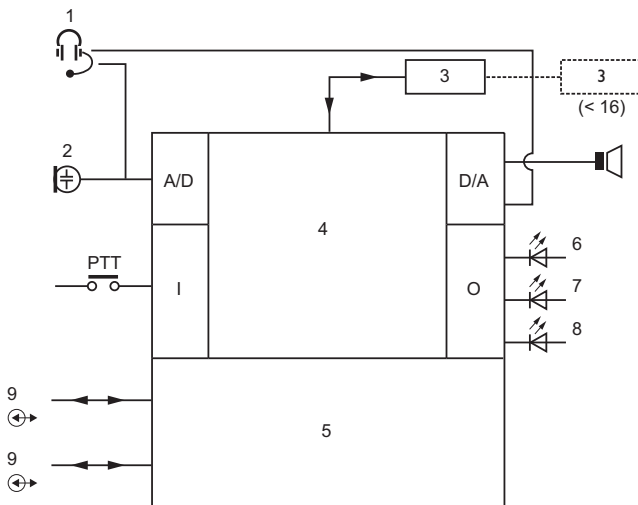

- Σειριακά δεδομένα και διασύνδεση τροφοδοσίας ισχύος για πληκτρολόγιο σταθμού κλήσης
- Βύσμα 3,5 mm για ακουστικά

Εγκρίσεις χωρών

Ασφάλεια	σύμφωνα με το πρότυπο IEC 60065 / EN 60065
Ατρωσία	σύμφωνα με το πρότυπο EN 55103-2 / EN 50130-4 / EN 50121-4
Εκπομπές	σύμφωνα με το πρότυπο EN 55103-1 / FCC-47 μέρος 15B
Έκτακτη ανάγκη	σύμφωνα με το πρότυπο EN 60849 / EN 54-16 / ISO 7240-16
Θαλάσσια χρήση	σύμφωνα με το πρότυπο IEC 60945

Περιοχή	Πιστοποίηση	
Ευρώπη	CPR	EU_CPR
		CE
		CE COC
		CE CertAlarm
		CE DOP
	GL	
Πολωνία	CNBOP	

Προγραμματισμός

1. 1 Ακουστικά
2. 2 Μικρόφωνο
3. 3 Πληκτρολόγιο(α)
4. 4 Επεξεργαστής δικτύου και DSP
5. 5 Μεταγωγή πλεονασμού δικτύου
6. 6 Ισχύς/σφάλμα
7. 7 Κατάσταση σταθμού κλήσης

1. 8 Κατάσταση δικτύου
2. 9 Συνδέσεις δικτύου

Συμπεριλαμβανόμενα εξαρτήματα

Ποσότητα	Εξάρτημα
1	LBB 4430/00 Βασικός σταθμός κλήσης
1	Επίπεδο καλώδιο

Τεχνικά στοιχεία

Ηλεκτρικά χαρακτηριστικά

Εξωτερικό τροφοδοτικό	18 έως 56 VDC
Κατανάλωση ισχύος	4,4 W (DC) εκτός από τα πληκτρολόγια
Μικρόφωνο	
Ονομαστική ακουστική στάθμη εισόδου	75 έως 90 dB SPL
Λόγος σήματος προς θόρυβο	>60 dB στα 85 dB SPL
Απόκριση συχνότητας	340 Hz έως 14 kHz (-3 dB)
Μεγάφωνο	
Λόγος σήματος προς θόρυβο	80 dB στη μέγ. έξοδο
Στάθμη πίεσης ήχου	85 dB (SPL) στα 0,5 m και 1 kHz
Ακουστικά	
Σύνδεσμος	Βύσμα 3,5 mm
Συνιστώμενος τύπος	Hosiden H8H 0058

Μηχανικά χαρακτηριστικά

Διαστάσεις (Υ x Π x Β)	90 x 160 x 200 mm
Βάρος	0,95 kg (2,1 lb)
Τοποθέτηση	Επιτραπέζιο
Χρώμα	Ανθρακί
Μήκος στελέχους μικροφώνου	380 mm

Περιβαλλοντικά χαρακτηριστικά

Θερμοκρασία λειτουργίας	-5°C έως +45°C (+23°F έως +113°F)
Θερμοκρασία αποθήκευσης	-20°C έως +70°C (-4°F έως +158°F)
Υγρασία	15% έως 90%
Ατμοσφαιρική πίεση	600 έως 1100 hPa