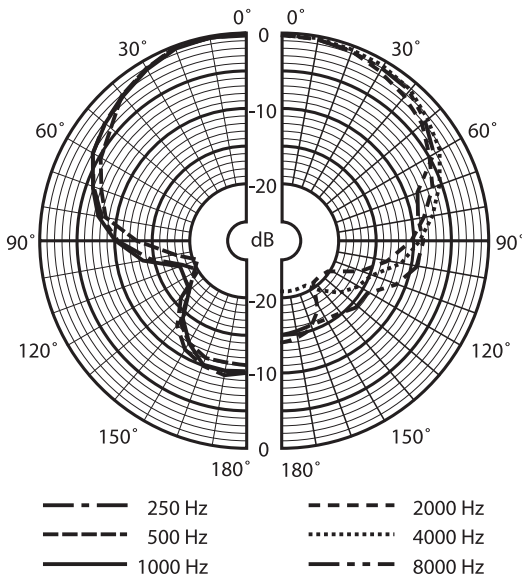

## Προγραμματισμός

Διαστάσεις σε mm

Διάγραμμα κυκλώματος

Απόκριση συχνότητας

Πολικό διάγραμμα

#### Ηλεκτρικά χαρακτηριστικά\*

Τύπος	Χειρός
Πολικό μοτίβο	Μονοκατευθυντικό
Εύρος συχνοτήτων	80 Hz έως 12 kHz
Ευαισθησία	1,7 mV/Pa ±3 dB
Ονομαστική σύνθετη αντίσταση εξόδου	600 ohm

\* Δεδομένα τεχνικών χαρακτηριστικών σύμφωνα με το πρότυπο IEC 60268-4