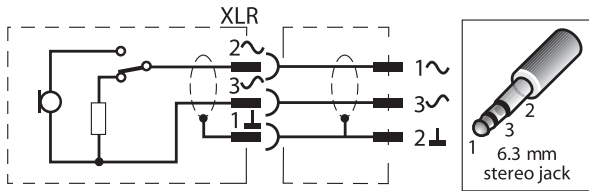

Διάγραμμα κυκλώματος