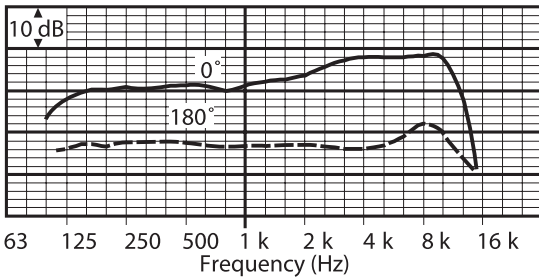

Απόκριση συχνότητας