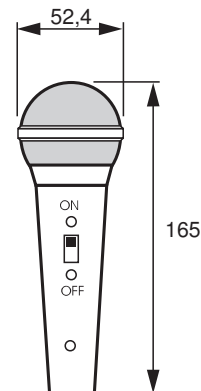

Προγραμματισμός