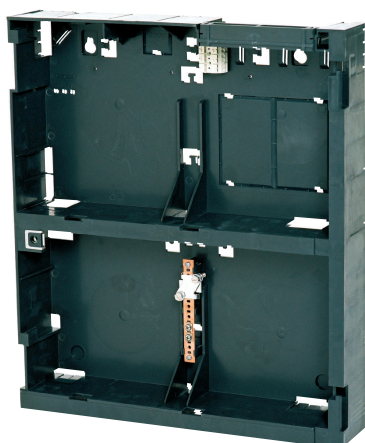

## FMH 0000 A Πλαίσιο Στερέωσης, Μεσαίο

Το μεσαίου μεγέθους πλαίσιο στερέωσης απαιτείται για το PMF 0004 A Τροφοδοτικό, Μεγάλο, για Εγκατάσταση σε Πλαίσιο.

#### Μηχανικά χαρακτηριστικά

Υλικό κατασκευής	Πλαστικό (ABS)
Χρώμα	Γκρι ανθρακί, RAL 7016
Διαστάσεις	502 x 440 x 87 mm περίπου (19,8 x 17,7 x 3,4" περίπου)