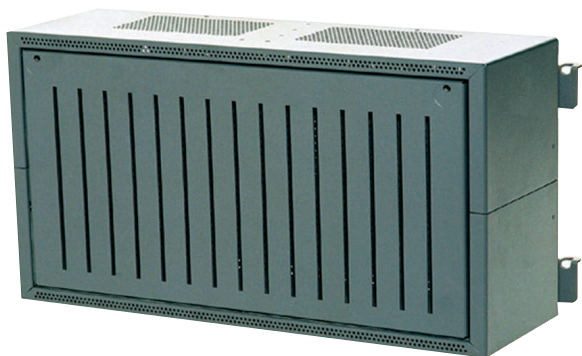

BOSCH

Τεχνολογία για τη ζωή

USF 0000 A Περίβλημα Γενικής Χρήσης, Μικρό, για Εγκατάσταση σε Πλαίσιο

Το USF 0000 A Περίβλημα Γενικής Χρήσης, Μικρό, για Εγκατάσταση σε Πλαίσιο τοποθετείται με έλασμα στερέωσης από το εργοτάξιο, το οποίο μπορεί να εξοπλιστεί σύμφωνα με τις απαιτήσεις. Περιέχει οπές στερέωσης για δύο ράγες διανομής.

Σημείωση Οι ράγες διανομής δεν περιλαμβάνονται στο πακέτο παράδοσης.

Επισκόπηση συστήματος

Προγραμματισμός

- Για το USF 0000 A Περίβλημα Γενικής Χρήσης, Μικρό, για Εγκατάσταση σε Πλαίσιο, απαιτούνται τα εξής
 - Ένα FSH 0000 A Πλαίσιο Στερέωσης, Μικρό ή εναλλακτικά
 - Ένα Κιτ Εγκατάστασης σε Ικρίωμα FRS 0019 A για εγκατάσταση σε ικρίωμα των 482,6 mm (19").