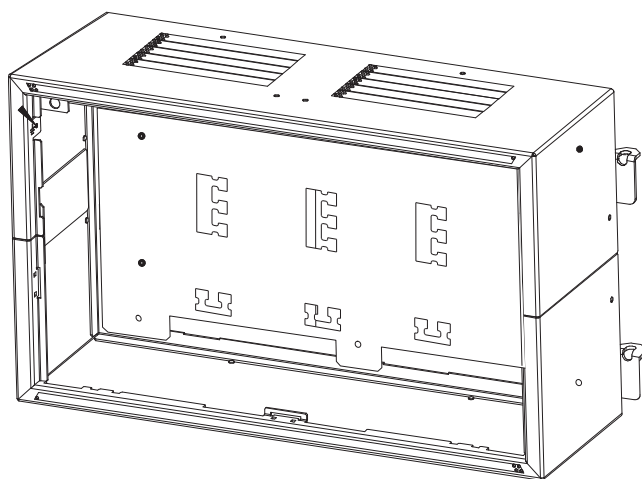

BOSCH

Τεχνολογία για τη ζωή

USF 0000 A Περίβλημα Γενικής Χρήσης, Μικρό, για Εγκατάσταση σε Πλαίσιο

Το USF 0000 A Περίβλημα Γενικής Χρήσης, Μικρό, για Εγκατάσταση σε Πλαίσιο τοποθετείται με έλασμα στερέωσης από το εργοτάξιο, το οποίο μπορεί να εξοπλιστεί σύμφωνα με τις απαιτήσεις. Περιέχει οπές στερέωσης για δύο ράγες διανομής.

Σημείωση Οι ράγες διανομής δεν περιλαμβάνονται στο πακέτο παράδοσης.

Επισκόπηση συστήματος

Προγραμματισμός

- Για το USF 0000 A Περίβλημα Γενικής Χρήσης, Μικρό, για Εγκατάσταση σε Πλαίσιο, απαιτούνται τα εξής
 - Ένα FSH 0000 A Πλαίσιο Στερέωσης, Μικρό ή εναλλακτικά
 - Ένα Κιτ Εγκατάστασης σε Ικρίωμα FRS 0019 A για εγκατάσταση σε ικρίωμα των 482,6 mm (19").