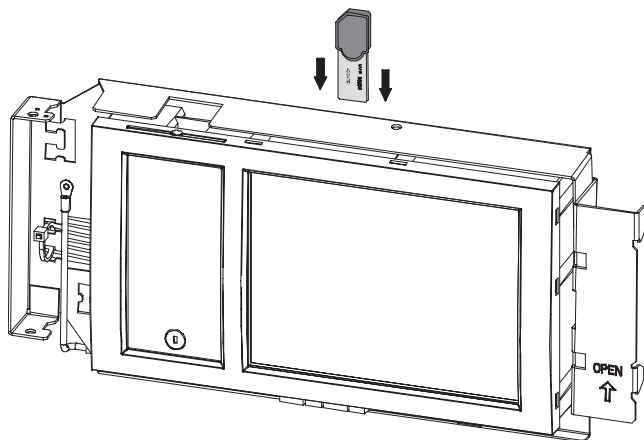

Επισκόπηση συστήματος