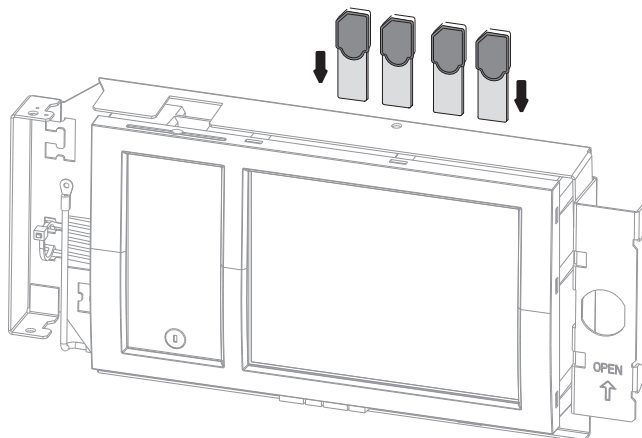

Κάρτες Διευθύνσεων

- ▶ Μέχρι 64, 128, 512, 1024 ή 2048 διευθύνσεις σε μία κάρτα
- ▶ Μέχρι τέσσερις κάρτες σε έναν πίνακα ελέγχου

Ένας πίνακας ελέγχου μπορεί να εξοπλιστεί με έως τέσσερις προαιρετικές κάρτες διευθύνσεων, που η καθεμία περιέχει 64, 128, 512, 1024 ή 2048 διευθύνσεις ανάλογα με τις απαιτήσεις.

Επισκόπηση συστήματος

Προγραμματισμός

- Οι Κάρτες Διεύθυνσης ενεργοποιούν τα σημεία ανίχνευσης. Ο FPA-5000 διαχειρίζεται έως και 4096 σημεία ανίχνευσης.

- Κάθε στοιχείο και είσοδος η οποία, μετά τον προγραμματισμό, είναι ικανή να παράγει συναγερμό, απαιτεί ένα σημείο ανίχνευσης. Οι εισοδοί θεωρούνται σημεία ανίχνευσης εάν έχουν προγραμματιστεί σύμφωνα με το λογισμικό Προγραμματισμού FSP-5000-RPS.
- Τα σημεία ανίχνευσης απαιτούνται για:
 - Τα κομβία αναγγελίας πυρκαγιάς και τους αυτόματους ανιχνευτές
 - Τις εισόδους των στοιχείων LSN
 - Τις εισόδους των λειτουργικών δομοστοιχείων
- Οι συσκευές σηματοδότησης και οι έξοδοι δεν έχουν σημεία ανίχνευσης!
- Παραδείγματα απαιτούμενων σημείων ανίχνευσης:
 - Το Συμβατικό Δομοστοιχείο 4 Ζωνών CZM 0004 A εκχωρείται σε 4 σημεία ανίχνευσης, ένα ανά ζώνη.
 - Το Δομοστοιχείο Εισόδων/Εξόδων IOP 0008 A εκχωρείται έως και σε 8 σημεία ανίχνευσης, ένα για κάθε εποπτευόμενη είσοδο.