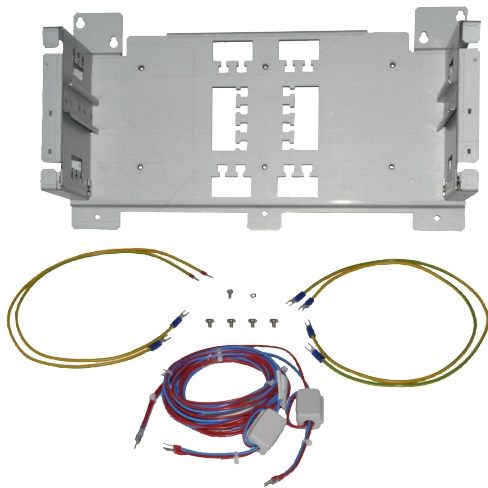

Κιτ στερέωσης για διακόπτη ethernet

www.boschsecurity.gr

BOSCH

Τεχνολογία για τη ζωή

Το κιτ στερέωσης εγκαθίσταται στα περιβλήματα USF 0000 A ή PSS 0002 A και φιλοξενεί έως και 2 διακόπτες Ethernet ή μετατροπείς μέσων.

Συμπεριλαμβανόμενα εξαρτήματα

Ποσ ότη τα	Εξάρτημα
1	Στήριγμα για διακόπτη Ethernet [μετατροπέας μέσων]
1	Σετ καλωδίων για σύνδεση: Μετατροπέας μέσων/διακόπτης στο BCM
2	Σετ καλωδίων για σύνδεση γείωσης του μετατροπέα μέσων
2	Σετ καλωδίων για σύνδεση γείωσης του διακόπτη
1	Σετ βιδών: M4 x 5 (4x), M3 x 6 (1x)

Πληροφορίες παραγγελίας

Κιτ στερέωσης για διακόπτη ethernet

κιτ στερέωση για εγκατάσταση του διακόπτη Ethernet ή του μετατροπέα μέσων στα περιβλήματα USF 0000 A ή PSS 0002 A.

Αρ. παραγγελίας **FPM-5000-KES**