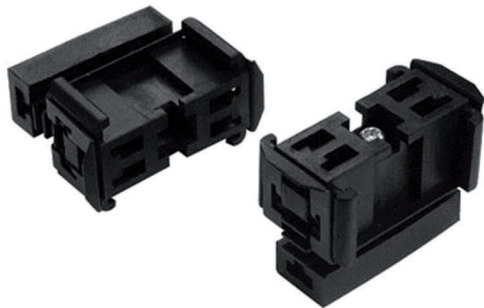

# DCN-FCOUP Einbaukupplung (50 Stück)

www.boschsecurity.de

**BOSCH**  
Technik fürs Leben

Die Kupplungen dienen zur Verbindung von Einbaufeldern und Abschlusskappen.

### Mechanische Daten

Montage	In Tischaussparung einschrauben
Gewicht	12 g
Farbe	Schwarz