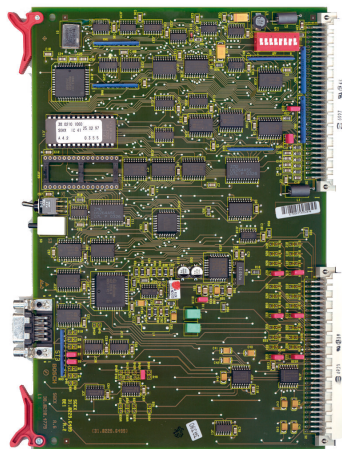

Serielle Wählverbindungen mit SGKX

- ▶ UGM-Anschaltung an analoge Telefonnetze
- ▶ Wählverbindung (Telim- und Boschverfahren)
- ▶ Zentralvernetzung und Meldungsverteilung
- ▶ AWUG Aufschaltung

Empfangs- und Sendeeinheit zur Herstellung von Wählverbindungen für automatische Wählgeräte bzw. zur Vernetzung von Zentralen über Wählverbindungen.

Funktionsbeschreibung

Folgende Verfahren kommen dabei zum Einsatz:

- Telim (Einsatz der SGKX mit AWUG)
 - Bosch-Verfahren (Einsatz der SGKX mit AT 2000)
- Die SGKX verfügt dazu über eine V.21-Schnittstelle für analoge Verfahren.

*) Projektbezogen können bis zu 2048 Adressen und 256 AWUG bedient werden. Dies ist jedoch abhängig vom übrigen Ausbau bzw. den geforderten Leistungsmerkmalen.

Serielle Gerätekopplung SGKX zum Einbau in UGM (V.21)

Anschalteprinzip V.21-Schnittstelle:

Bestellinformation

App.Schl.	VEPOS	Bestellnummer
Serielle Gerätekopplung SGKX zum Einbau in UGM (V.21)		
Empfangs- und Sendeeinheit für Bosch- und Telim-Verfahren, 1 x je Hauptanschluss, BZT-Zulassungsnummer A 121236		
4225	3222	3.902.104.769
4228		
Anschaltesatz für je 4 SGKX		
bestehend aus Wähleinheit WE4, Überspannungsschutz ÜSS4, Anschal- tekabel SGKX – WE4 – ÜSS4		
4225	3223	3.902.181.608
4228		3.902.197.861
		3.902.113.187
Kabelsatz für Fernspeisung WE4		
Bei ferngespeister Wähleinheit, 1 x je Baugruppenrahmen erforderlich		
4225	0994	3.902.107.056
4228		