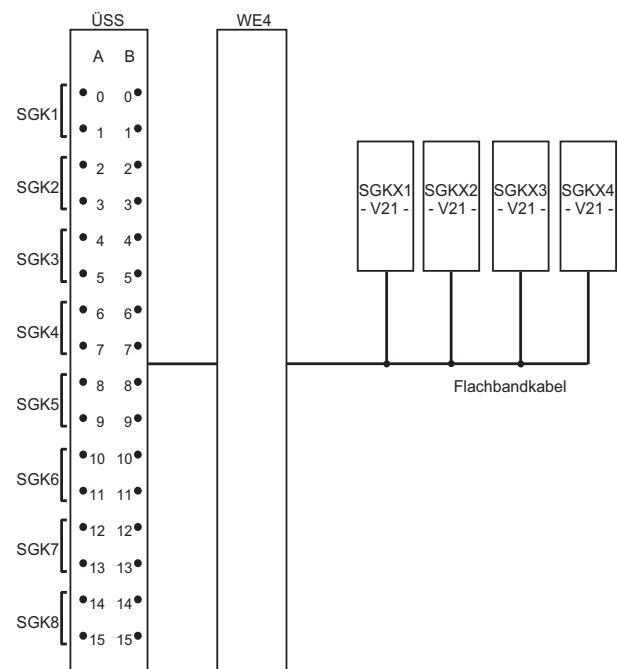

Serielle Gerätekopplung SGKX zum Einbau in UGM (V.21)

Anschalteprinzip V.21-Schnittstelle: