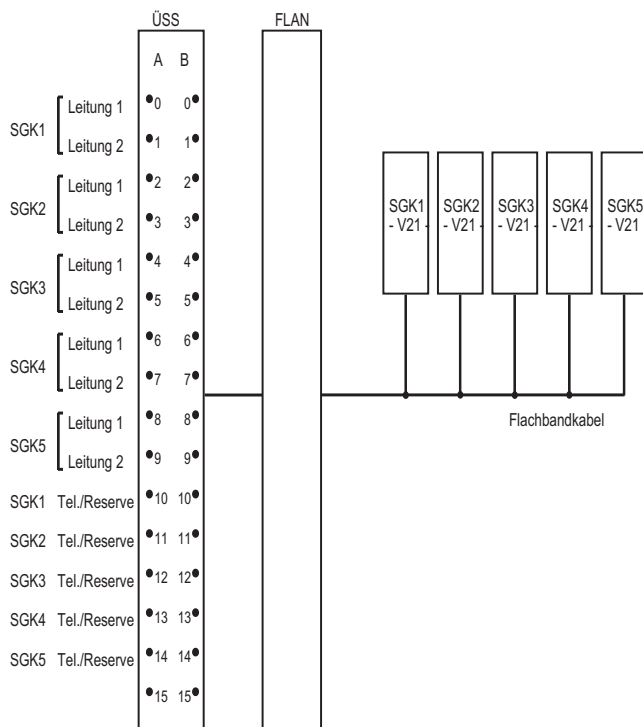

Modemstrecke 300 Baud (V.21) ohne Telefonie über 1.-15. SGK

Anschaltensatz beinhaltet Kabelsatz, ÜSS (3 x), FLAN (3 x) -
Anschalteprinzip für SGK V.21 (5xSGK pro ÜSS):

Bei Mischung mit Linienbaugruppen im selben Baugruppenrahmen können pro Baugruppenrahmen max. 5 SGK, ohne Mischung max. 15 SGK eingebaut werden.