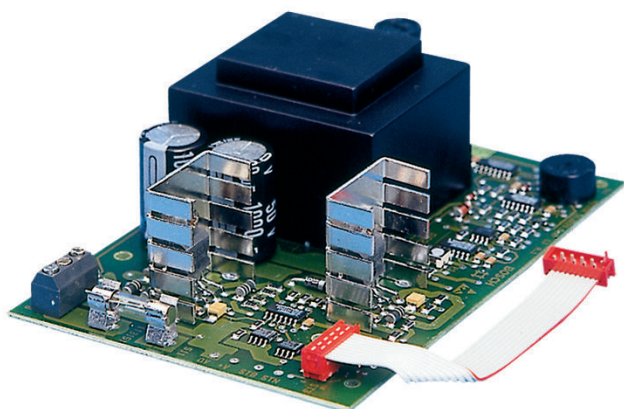

Netzteil AT 2000

Technische Daten

Schutzklasse	I
Netzspannung	230 V (-15% ... ±10%)
Netzfrequenz	50 Hz (±10%)
Stromaufnahme Netz	85 mA
Batteriekapazität	12 V / 6,5 Ah
Überbrückungszeit	max. 72 Stunden

Bestellinformation

App.Schl.	VEPOS	Bestellnummer
Netzteil AT 2000		
zur integrierten Stromversorgung		
4360	2151	3.902.130.741
5360		

Germany:
Bosch Sicherheitssysteme GmbH
Robert-Koch-Straße 100
85521 Ottobrunn
Tel.: +49 (0)89 6290 0
Fax: +49 (0)89 6290 1020
de.securitysystems@bosch.com
www.bosch-sicherheitsprodukte.de