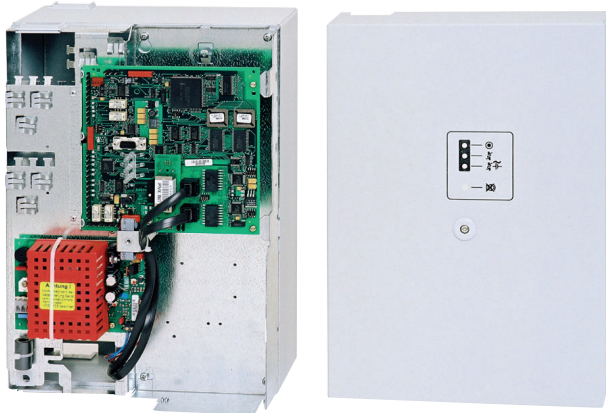

AT 2000 IP ISDN, Gehäuseversion

Bestellinformation

App.Schl.	VEPOS	Bestellnummer
-----------	-------	---------------

AT 2000 IP ISDN, Gehäuseversion		
--	--	--

mit Gehäuse, Netzteil und AT 2000 IP ISDN Einbaumodul, zur Übermittlung von Alarm- oder Störungsmeldungen über das IP- oder ISDN-Netz		
---	--	--