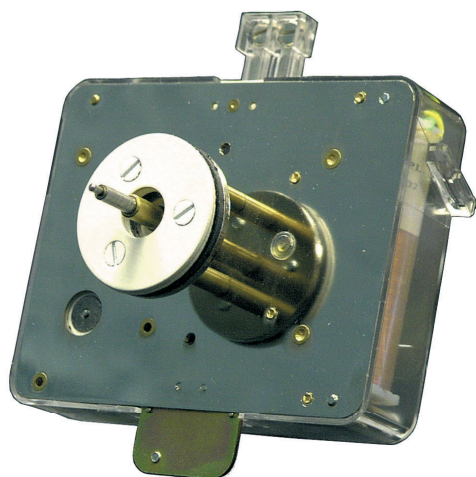

Synchronsekunden-Nebenuhrwerk für Außenuhren, bis 60 cm, Zentralbefestigung

- ▶ Synchronsekunde, springende Minute
- ▶ Zentralbefestigung für Mittelloch 30 mm Ø, mit Befestigungsmaterial
- ▶ Für 1/1 Minutenimpuls, polwechselnd
- ▶ Bis 60 cm Zifferblattgröße
- ▶ Für Zifferblattstärken bis 5 mm
- ▶ Impulsspannung umschaltbar von 12 bis 24 Volt, umrüstbar auf 36, 48, 60 Volt (nicht im Lieferumfang)
- ▶ Impulsanschluss steckbar, drehbar
- ▶ Manuelle Zeiteinstellung über Stellknopf möglich

Planungshinweise

Anwenderhinweis

Für transparente Ziffernblätter.

Elektrische Anschlüsse

Zum Betrieb des Nebenuhrwerkes ist eine Zweidrahtleitung für die Minutenimpulse erforderlich und für die Synchronsekunde eine permanente 230 Volt Wechselspannungszuführung.

Technische Daten

Werk

Breite	110 mm
Höhe	88 mm
Tiefe	26 mm
Material	Metall
Abdeckung	Kunststoffhaube

Befestigungsstuhl

Lichte Weite, Werk zu Zifferblatt	22,5 mm
-----------------------------------	---------