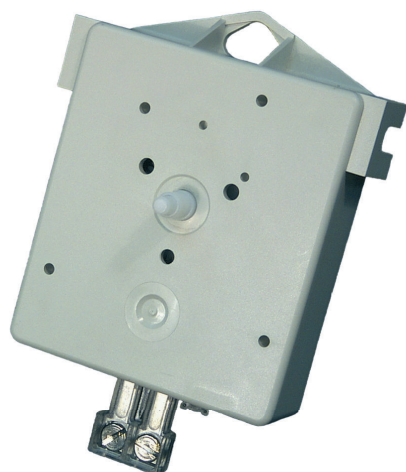

Nebenuhrwerk für Innenuhren, bis 30 cm, Dreilochbefestigung

- ▶ Dreilochbefestigung mit drei Kunststoffpreisnieten, weiß
- ▶ für 1/1 Minutenimpuls, polwechselnd
- ▶ bis 30 cm Zifferblattgröße
- ▶ für Zifferblattstärken bis 2 mm
- ▶ Impulsspannung umschaltbar von 12 bis 60 Volt
- ▶ Impulsanschluss steckbar, drehbar
- ▶ Manuelle Zeiteinstellung über Stellknopf möglich
- ▶ Integrierter Wandaufhänger
- ▶ Aussparungen zur Aufnahme zweier Aufhängebolzen im Montagegehäuse oder in der Wand- und Deckenbefestigung

Planungshinweise

Anwenderhinweis

Für nichttransparente Ziffernblätter.

Elektrische Anschlüsse

Zum Betrieb des Nebenuhrwerkes ist eine Zweidrahtleitung für die Minutenimpulse erforderlich.

Technische Daten

Gehäuse

Breite	79,2 mm
Höhe	92 mm
Höhe mit Nebenuhrkupplung	114 mm
Tiefe	21,5 mm
Material	Kunststoff

Minutenwelle

Länge ab Zifferblattauflage	14 mm
Ansatzlänge	4,4 mm
Durchmesser	4 mm
Material	Kunststoff

Stundenwelle