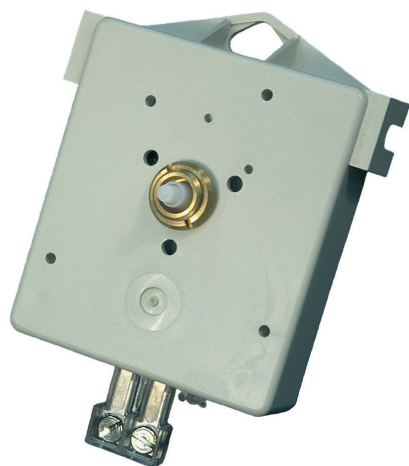

Minuten-Nebenuhrwerk für Innenuhren, bis 30 cm, Zentralbefestigung

- ▶ Zentralbefestigung für Mittelloch 12 mm Ø mit Zentralmutter und Unterlegscheibe
- ▶ für 1/1 Minutenimpuls, polwechselnd
- ▶ bis 30 cm Zifferblattgröße
- ▶ für Zifferblattstärken bis 2 mm
- ▶ Impulsspannung umschaltbar von 12 bis 60 Volt
- ▶ Impulsanschluss steckbar, drehbar
- ▶ Manuelle Zeiteinstellung über Stellknopf möglich
- ▶ Integrierter Wandaufhänger
- ▶ Aussparungen zur Aufnahme zweier Aufhängebolzen im Montagegehäuse oder in der Wand- und Deckenbefestigung

Planungshinweise

Anwenderhinweis

Für nichttransparente Ziffernblätter.

Elektrische Anschlüsse

Zum Betrieb des Nebenuhrwerkes ist eine Zweidrahtleitung für die Minutenimpulse erforderlich.

Technische Daten

Gehäuse

Breite	79,2 mm
Höhe	92 mm
Höhe mit Nebenuhrkupplung	114 mm
Tiefe	21,5 mm
Höhe Zentralgewinderohr	6,5 mm
Material	Kunststoff

Minutenwelle

Länge ab Zifferblattauflage	14 mm
Ansatzlänge	4,4 mm
Durchmesser	4 mm
Material	Kunststoff

Gehäuse

Stundenwelle

Länge ab Zifferblattauflage	9 mm
Durchmesser	6 mm
Material	Kunststoff

Elektrische Werte

Impulsennenspannung	12, 24, 36, 48, 60 Volt
Impulsstrom	12 mA bei 12 V, sonst 6 mA
Isolationswiderstand	800 Volt
Drehmoment bei Nennspannung	150 cmp