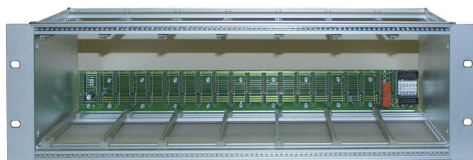

ZIS Rack Typ 19 für Schrankeinbau 3HE

Funktionsbeschreibung

Dieses Rack dient zur Aufnahme aller Module, die für den kundenspezifischen Ausbau benötigt werden.

Das Rack hat eine Breite von 84TE (Teileinheiten). Die max. Ausstattung pro Rack ergibt sich aus den TE der verwendeten Module. Das Bestücken verschiedener Module in einem Rack ist zulässig.

Nicht genutzte Plätze sind mit Abdeckplatten zu versehen.

Die Außenanschlüsse für die einzelnen Zeitdienstlinien liegen auf der Rückseite vom Rack.

Planungshinweise

Die Platzierung der Zeitbasismodule erfolgt im obersten Rack links, an erster Stelle. Darauf folgen die Empfängermodule und die Schnittstellen. Anschließend werden die Schaltausgänge bestückt.

Die Impulsverstärker und die Stromversorgung kommen im Anschluss.

Bestellinformation

App.Schl.	VEPOS	Bestellnummer
ZIS Rack Typ 19 für Schrankeinbau 3HE		
3177	5430	4.998.126.903

Germany:
Bosch Sicherheitssysteme GmbH
Robert-Koch-Straße 100
85521 Ottobrunn
Tel.: +49 (0)89 6290 0
Fax: +49 (0)89 6290 1020
de.securitysystems@bosch.com
www.bosch-sicherheitsprodukte.de